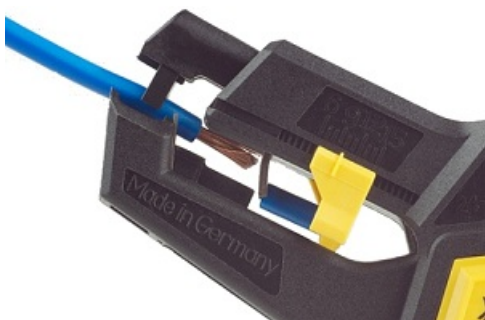

### JOKARI CLESTE DEZIZOLARE SUPER 4 PLUS 0.2-6MMP

Clește ergonomic automat pentru dezizolat conductori electrici cu secțiuni între 0.2 și 6mm<sup>2</sup>

Echipat cu taiatoare laterala pentru conductori de pana la 2,5mm<sup>2</sup>

Limitator reglabil al lungimii de la 6-15mm.

Pret: 122,24 LEI (TVA inclus)

Detalii online: <https://www.materialelectrice.ro/cleste-dezizolare-super-4-plus-0-2-6mmp>