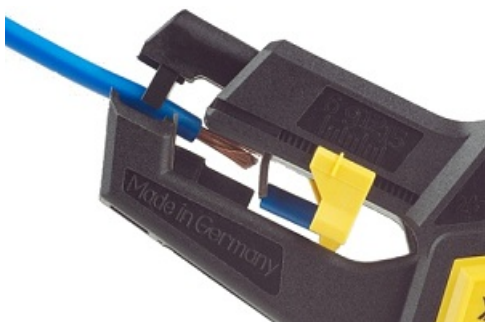

JOKARI CLESTE DEZIZOLARE SUPER 4 PLUS 0.2-6MMP

Clește ergonomic automat pentru dezizolat conductori electrice cu secțiuni între 0.2 și 6mm²

Echipat cu taiatoare laterala pentru conductori de pana la 2,5mm²

Limitator reglabil al lungimii de la 6-15mm.

Pret: 108,00 LEI (TVA inclus)

Detalii online: <https://www.materialelectrice.ro/cleste-dezizolare-super-4-plus-0-2-6mmp>