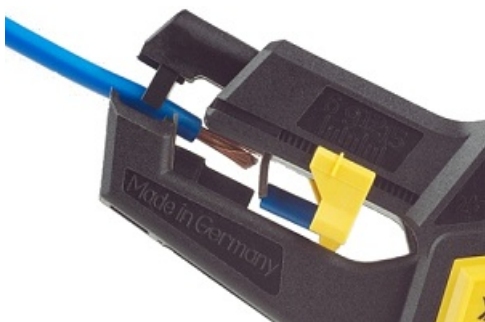

JOKARI CLESTE DEZIZOLARE SUPER 4 PLUS 0.2-6MMP

Clește ergonomic automat pentru dezizolat conductori electrici cu secțiuni între 0.2 și 6mm²

Echipat cu taiatoare laterala pentru conductori de pana la 2,5mm²

Limitator reglabil al lungimii de la 6-15mm.

Pret: 122,24 LEI (TVA inclus)

Detalii online: <https://www.materialelectrice.ro/cleste-dezizolare-super-4-plus-0-2-6mmp>