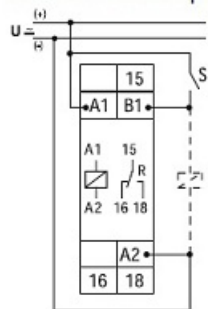

## SCHRACK RELEU DE TIMP ACLANSARE/DECLANARE, 1CC, UB=24-240VAC/VDC, 8A

Releu de timp cu temporizare la actionare sau revenire.

Tensiune de alimentare 24-240Vc

Se monteaza pe sina din , ocupa 1 modul

reglaj timp variabil :

Time range	Adjustment range
1 s	50 ms 1 s
10 s	500 ms 10 s
1 min	3 s 1 min
10 min	30 s 10 min
1 h	3 min 1 h
10 h	30 min 10 h
100 h	5 h 100 h

Contact forta 8 A

Conexiuni

with control input

without control input

## Dimensiuni

Pret: 204,30 LEI (TVA inclus)

Detalii online: <https://www.materialelectrice.ro/releu-de-timp-anclanare-declanare-1cc-ub-24-240vac-vdc-8a>