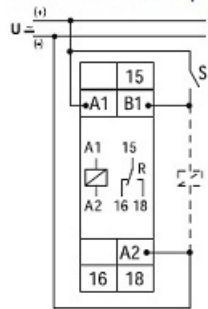

SCHRACK RELEU DE TIMP ACLANSARE/DECLANARE, 1CC, UB=24-240VAC/VDC, 8A

Releu de timp cu temporizare la actionare sau revenire.

Tensiune de alimentare 24-240Vc

Se monteaza pe sina din , ocupa 1 modul

reglaj timp variabil :

Time range	Adjustment range
1 s	50 ms 1 s
10 s	500 ms 10 s
1 min	3 s 1 min
10 min	30 s 10 min
1 h	3 min 1 h
10 h	30 min 10 h
100 h	5 h 100 h

Contact forta 8 A

Conexiuni

with control input

without control input

Dimensiuni

Pret: 204,30 LEI (TVA inclus)

Detalii online: <https://www.materialelectrice.ro/releu-de-timp-anclanare-declanare-1cc-ub-24-240vac-vdc-8a>