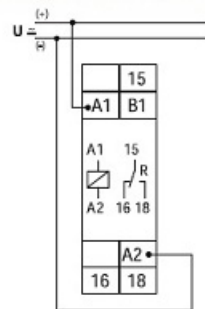

Time range	Adjustment range
1 s	50 ms 1 s
10 s	500 ms 10 s
1 min	3 s 1 min
10 min	30 s 10 min
1 h	3 min 1 h
10 h	30 min 10 h
100 h	5 h 100 h

Contact forta 8 A

Conexiuni

with control input

without control input

## Dimensiuni

Pret: 204,30 LEI (TVA inclus)

Detalii online: <https://www.materialelectrice.ro/releu-de-timp-anclanare-declanare-1cc-ub-24-240vac-vdc-8a>