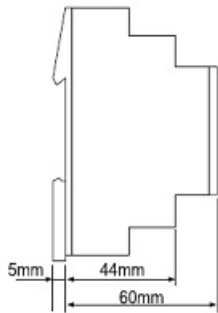

Dimensiuni

Pret: 204,30 LEI (TVA inclus)

Detalii online: <https://www.materialelectrice.ro/releu-de-timp-anclanare-declanare-1cc-ub-24-240vac-vdc-8a>