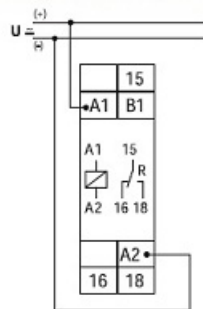

Time range	Adjustment range
1 s	50 ms 1 s
10 s	500 ms 10 s
1 min	3 s 1 min
10 min	30 s 10 min
1 h	3 min 1 h
10 h	30 min 10 h
100 h	5 h 100 h

Contact forta 8 A

Conexiuni

with control input

without control input

Dimensiuni

Pret: 204,30 LEI (TVA inclus)

Detalii online: <https://www.materialelectrice.ro/releu-de-timp-anclanare-declanare-1cc-ub-24-240vac-vdc-8a>