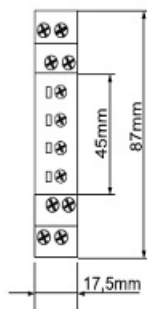

Time range	Adjustment range
1 s	50 ms 1 s
10 s	500 ms 10 s
1 min	3 s 1 min
10 min	30 s 10 min
1 h	3 min 1 h
10 h	30 min 10 h
100 h	5 h 100 h

Contact forta 8 A

Conexiuni

with control input

without control input

## Dimensiuni

Pret: 204,30 LEI (TVA inclus)

Detalii online: <https://www.materialelectrice.ro/releu-de-timp-anclanare-declanare-1cc-ub-24-240vac-vdc-8a>