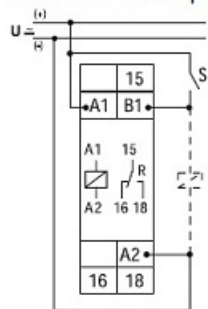

SCHRACK RELEU DE TIMP ACLANSARE/DECLANARE, 1CC, UB=24-240VAC/VDC, 8A

Releu de timp cu temporizare la actionare sau revenire.

Tensiune de alimentare 24-240Vc

Se monteaza pe sina din , ocupa 1 modul

reglaj timp variabil :

Time range	Adjustment range
1 s	50 ms 1 s
10 s	500 ms 10 s
1 min	3 s 1 min
10 min	30 s 10 min
1 h	3 min 1 h
10 h	30 min 10 h
100 h	5 h 100 h

Contact forta 8 A

Conexiuni

with control input

without control input

Dimensiuni

Pret: 204,30 LEI (TVA inclus)

Detalii online: <https://www.materialelectrice.ro/releu-de-timp-anclanare-declanare-1cc-ub-24-240vac-vdc-8a>