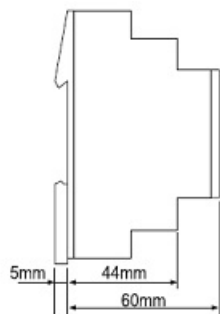

## Dimensiuni

Pret: 204,30 LEI (TVA inclus)

Detalii online: <https://www.materialelectrice.ro/releu-de-timp-anclanare-declanare-1cc-ub-24-240vac-vdc-8a>