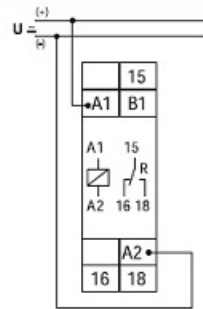

Time range	Adjustment range
1 s	50 ms 1 s
10 s	500 ms 10 s
1 min	3 s 1 min
10 min	30 s 10 min
1 h	3 min 1 h
10 h	30 min 10 h
100 h	5 h 100 h

Contact forta 8 A

Conexiuni

with control input

without control input

Dimensiuni

Pret: 204,30 LEI (TVA inclus)

Detalii online: <https://www.materialelectrice.ro/releu-de-timp-anclanare-declanare-1cc-ub-24-240vac-vdc-8a>