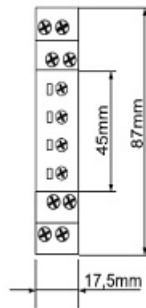

Time range	Adjustment range
1 s	50 ms 1 s
10 s	500 ms 10 s
1 min	3 s 1 min
10 min	30 s 10 min
1 h	3 min 1 h
10 h	30 min 10 h
100 h	5 h 100 h

Contact forta 8 A

Conexiuni

with control input

without control input

Dimensiuni

Pret: 204,30 LEI (TVA inclus)

Detalii online: <https://www.materialelectrice.ro/releu-de-timp-anclanare-declanare-1cc-ub-24-240vac-vdc-8a>