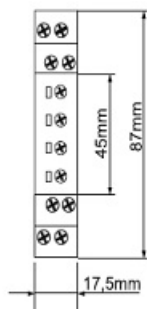

Time range	Adjustment range
1 s	50 ms 1 s
10 s	500 ms 10 s
1 min	3 s 1 min
10 min	30 s 10 min
1 h	3 min 1 h
10 h	30 min 10 h
100 h	5 h 100 h

Contact forta 8 A

Conexiuni

with control input

without control input

Dimensiuni

Pret: 204,30 LEI (TVA inclus)

Detalii online: <https://www.materialelectrice.ro/releu-de-timp-anclanare-declanare-1cc-ub-24-240vac-vdc-8a>