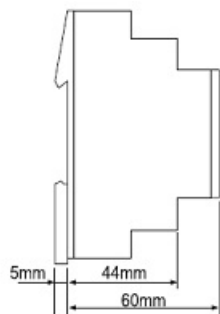

Dimensiuni

Pret: 204,30 LEI (TVA inclus)

Detalii online: <https://www.materialelectrice.ro/releu-de-timp-anclanare-declanare-1cc-ub-24-240vac-vdc-8a>