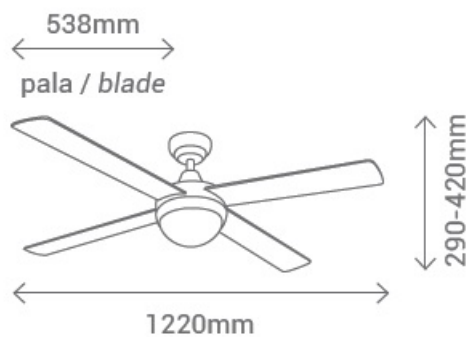

**SULION LUSTRA CU VENTILATOR 2 BECURI E27 3 VITEZE CROSS GRIN 122CMX29-42CM**

Lustra cu Ventilator de tavan actionat de motor de curent continuu.

Corpul este fabricat din otel iar palele din acril  
Functioneaza cu telecomanda inclusa pe cutie.

Putere luminoasa 2 becuri incandescente de max 40W sau LED ( surse ne incluse)

Viteza reglabile pe 3 trepte.

Airflow debit -

I treapta 43 mc/minut,

II treapta 81 mc/minut,

III treapta 122 mc/minut,

Numar de pale - 4

Inclinare maxima 17 grade

Dimensiuni :

Pret: 0,00 LEI (TVA inclus)

Detalii online: <https://www.materialelectrice.ro/lustra-cu-ventilator-2-becuri-e27-3-viteze-cross-grin-122cmx29-42cm>