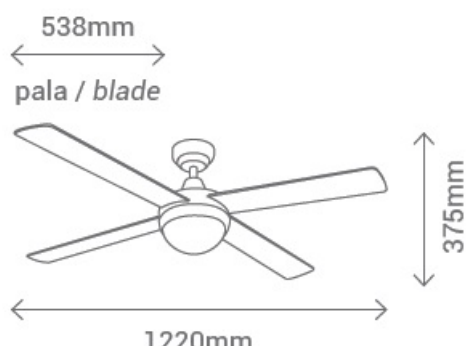

Putere luminoasa 2 becuri incandescente de max 40W sau LED (surse ne incluse)

Viteza reglabile pe 3 trepte.

Airflow debit -

I treapta 46 mc/minut,

II treapta 92 mc/minut,

III treapta 135 mc/minut,

Numar de pale - 4

Inclinare maxima 17 grade

Dimensiuni :

Pret: 0,00 LEI (TVA inclus)

Detalii online: <https://www.materialeelectrice.ro/lustra-cu-ventilator-2-becuri-e14-3-viteze-cross-lemn-122cmx38cm>