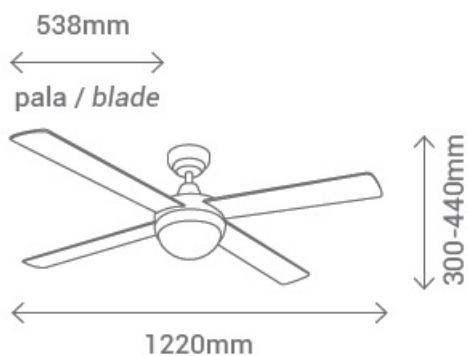

SULION LUSTRA CU VENTILATOR 2 BECURI E27 3 VITEZE CROSS NICHEL
122CMX30-44CM

Lustra cu Ventilator de tavan actionat de motor de curent continuu.

Corpul este fabricat din otel iar palele din acril
Functioneaza cu telecomanda inclusa pe cutie.

Putere luminoasa 2 becuri incandescente de max 40W sau LED (surse ne incluse)

Viteza reglabile pe 3 trepte.

Airflow debit -

I treapta 46 mc/minut,

II treapta 92 mc/minut,

III treapta 135 mc/minut,

Numar de pale - 4

Inclinare maxima 17 grade

Dimensiuni :

Pret: 0,00 LEI (TVA inclus)

Detalii online: <https://www.materialelectrice.ro/lustra-cu-ventilator-2-becuri-e27-3-viteze-cross-nichel-122cmx30-44cm>