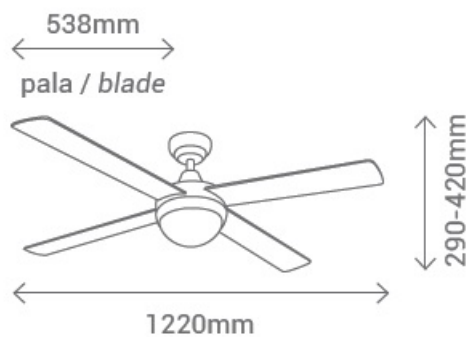

**SULION LUSTRA CU VENTILATOR 2 BECURI E27 3 VITEZE CROSS TRANSPARENT**  
**122CMX29-42CM**

Lustra cu Ventilator de tavan actionat de motor de curent continuu.

Corpul este fabricat din otel iar palele din acril  
Functioneaza cu telecomanda inclusa pe cutie.

Putere luminoasa 2 becuri incandescente de max 40W sau LED ( surse ne incluse)

Viteza reglabile pe 3 trepte.

Airflow debit -

I treapta 43 mc/minut,

II treapta 81 mc/minut,

III treapta 122 mc/minut,

Numar de pale - 4

Inclinare maxima 17 grade

Dimensiuni :

Pret: 0,00 LEI (TVA inclus)

Detalii online: <https://www.materialelectrice.ro/lustra-cu-ventilator-2-becuri-e27-3-viteze-cross-transparent-122cmx29-42cm>