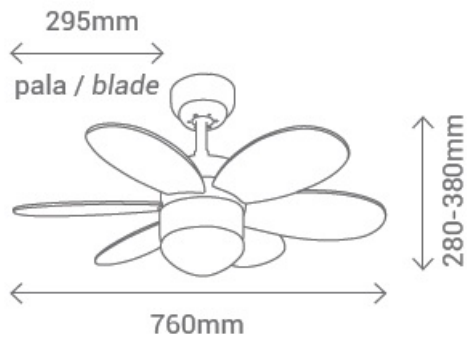

SULION LUSTRA CU VENTILATOR 1 BEC , 3 VITEZE RAINBOW MULTICOLOR
76CM X-28-38CM

Lustra cu Ventilator de tavan actionat de motor de curent continuu.

Corpul este fabricat din otel iar palele din MDF alb .

Putere luminoasa 1 x E27 max 40W bec normal sau bec led (nu este inclusa sursa)

Viteza reglabile pe 3 trepte.

Airflow debit -

I treapta 34 mc/minut,

II treapta 70 mc/minut,

III treapta 101 mc/minut,

Numar de pale - 6

Inclinare maxima 17 grade

Dimensiuni :