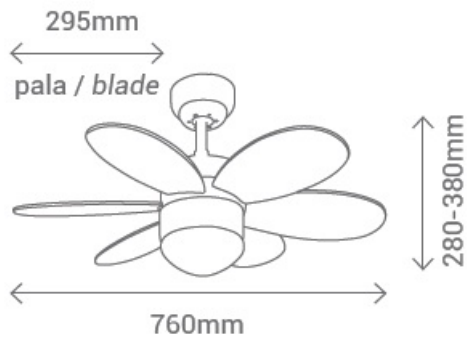

**SULION LUSTRA CU VENTILATOR 1 BEC , 3 VITEZE RAINBOW ALB / MOV 76CM X-
28-38CM**

Lustra cu Ventilator de tavan actionat de motor de curent continuu.

Corpul este fabricat din otel iar palele din MDF alb .

Putere luminoasa 1 x E27 max 40W bec normal sau bec led (nu este inclusa sursa)

Viteza reglabile pe 3 trepte.

Airflow debit -

I treapta 34 mc/minut,

II treapta 70 mc/minut,

III treapta 101 mc/minut,

Numar de pale - 6

Inclinare maxima 17 grade

Dimensiuni :

Pret: 0,00 LEI (TVA inclus)

Detalii online: <https://www.materialelectrice.ro/lustra-cu-ventilator-1-bec-3-viteze-rainbow-alb-mov-76cm-x-28-38cm>