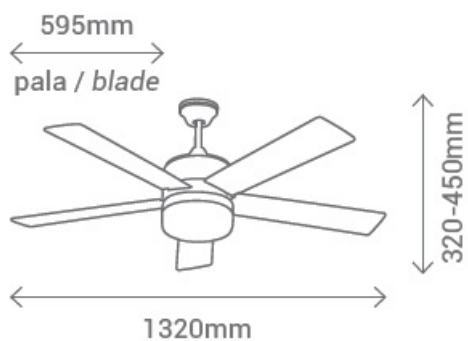

Putere luminoasa 2 x E27 max 40W bec normal sau bec led (nu este inclusa sursa)

Viteza reglabile pe 3 trepte.

Airflow debit -

I treapta 35w mc/minut,

II treapta 85 mc/minut,

III treapta 130 mc/minut,

Numar de pale - 4

Inclinare maxima 17 grade

Dimensiuni :

Pret: 0,00 LEI (TVA inclus)

Detalii online: <https://www.materialeelectrice.ro/lustra-cu-ventilator-2-becuri-3-viteze-milenaire-alb-132cmx32-45cm>