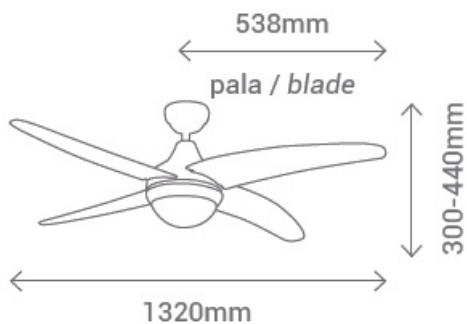

SULION LUSTRA CU VENTILATOR 2 BECURI , 3 VITEZE PELICANO ALB 132CMX30-40CM

Lustra cu Ventilator de tavan actionat de motor de curent continuu.

Corpul este fabricat din otel iar palele din MDF alb .
Functioneaza cu telecomanda inclusa pe cutie.

Putere luminoasa 2 x E27 max 60W bec normal sau bec led (nu este inclusa sursa)

Viteza reglabile pe 3 trepte.

Airflow debit -

I treapta 43w mc/minut,

II treapta 81 mc/minut,

III treapta 122 mc/minut,

Numar de pale - 4

Inclinare maxima 17 grade

Dimensiuni :

Pret: 0,00 LEI (TVA inclus)

Detalii online: <https://www.materialelectrice.ro/lustra-cu-ventilator-2-becuri-3-viteze-pelicano-alb-132cmx30-40cm>