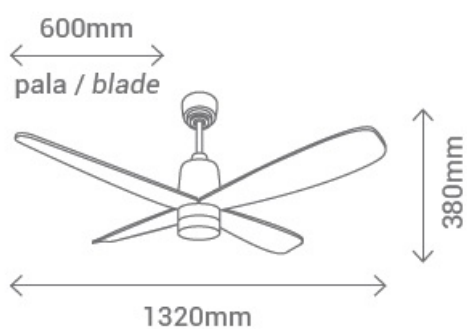

Putere luminoasa 18W led 3000K ,flux luminos 1400 lumeni ( echivalentul unui bec de 180W incandescent)

Viteza reglabile pe 6 trepte.

Airflow debit -

I treapta 51w mc/minut,

II treapta 88 mc/minut,

III treapta 122 mc/minut,

IV treapta 153 mc/minut,

V treapta 176 mc/minut,

VI treapta 198 mc/minut.

Numar de pale - 4

Inclinare maxima 23 grade

Dimensiuni :

Pret: 0,00 LEI (TVA inclus)

Detalii online: <https://www.materialelectrice.ro/lustra-cu-ventilator-18w-led-3000k-6-viteze-corvete-alb-132cmx35cm>