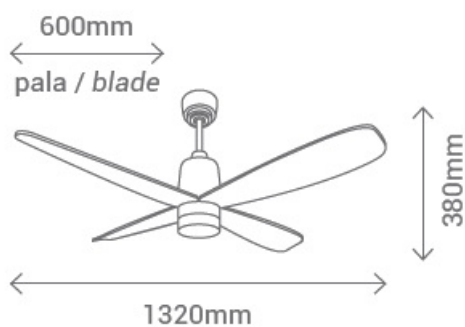

Putere luminoasa 18W led 3000K ,flux luminos 1400 lumeni (echivalentul unui bec de 180W incandescent)

Viteza reglabile pe 6 trepte.

Airflow debit -

I treapta 51w mc/minut,

II treapta 88 mc/minut,

III treapta 122 mc/minut,

IV treapta 153 mc/minut,

V treapta 176 mc/minut,

VI treapta 198 mc/minut.

Numar de pale - 4

Inclinare maxima 23 grade

Dimensiuni :

Pret: 0,00 LEI (TVA inclus)

Detalii online: <https://www.materialelectrice.ro/lustra-cu-ventilator-18w-led-3000k-6-viteze-corvete-lemn-132cmx35cm>