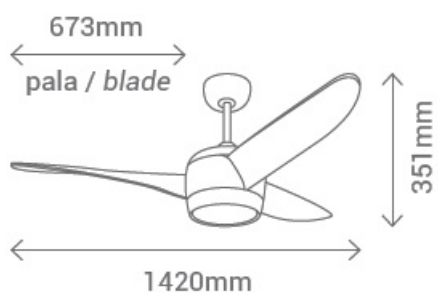

Functioneaza cu telecomanda inclusa pe cutie.

Putere luminoasa 18W led 3500K ,flux luminos 1500 lumeni (echivalentul unui bec de 180W incandescent)

Viteza reglabile pe 6 trepte.

Airflow debit -

I treapta 52w mc/minut,

II treapta 91 mc/minut,

III treapta 119 mc/minut,

IV treapta 156 mc/minut,

V treapta 170 mc/minut,

VI treapta 193 mc/minut.

Numar de pale - 3

Inclinare maxima 23 grade

Dimensiuni :