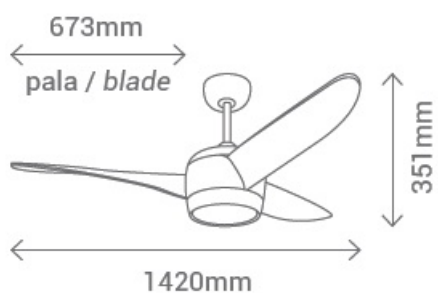

Functioneaza cu telecomanda inclusa pe cutie.

Putere luminoasa 18W led 3500K ,flux luminos 1500 lumeni ( echivalentul unui bec de 180W incandescent)

Viteza reglabile pe 6 trepte.

Airflow debit -

I treapta 52w mc/minut,

II treapta 91 mc/minut,

III treapta 119 mc/minut,

IV treapta 156 mc/minut,

V treapta 170 mc/minut,

VI treapta 193 mc/minut.

Numar de pale - 3

Inclinare maxima 23 grade

Dimensiuni :