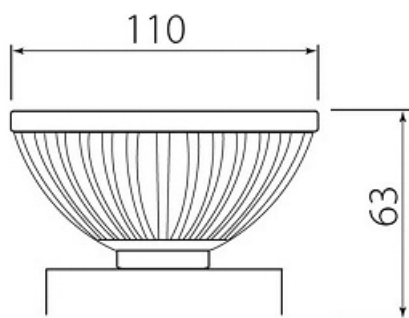

GTV POWER BEC LED LD-AR11145-30

Putere: 13W

Tensiune alimentare 12V dc

Unghi dispersie lumina: 45 °

Flux luminos: 950 lm

Culoare: Alb cald (3000 K)

Dimensiuni: 111 x 63mm

Material: Aluminu

Soclu: AR111

Grad de protectie IP 20

Functionare 40 000 ore

Clasa energetica A+

Pret: 65,56 LEI (TVA inclus)

Detalii online: <https://www.materialelectrice.ro/bec-spot-led-12-w-soclu-ar111-12vdc-3000k-45-grade-31708>