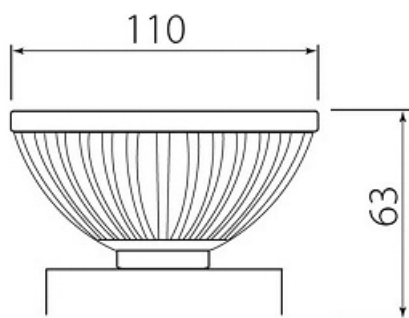

GTV POWER BEC LED LD-AR11145-30

Putere: 13W

Tensiune alimentare 12V dc

Unghi dispersie lumina: 45 °

Flux luminos: 950 lm

Culoare: Alb cald (3000 K)

Dimensiuni: ?111 x 63mm

Material: AluminIU

Soclu: AR111

Grad de protectie IP 20

Functionare 40 000 ore

Clasa energetica A+

Pret: 65,56 LEI (TVA inclus)

Detalii online: <https://www.materialelectrice.ro/bec-spot-led-12-w-soclu-ar111-12vdc-3000k-45-grade-31708>