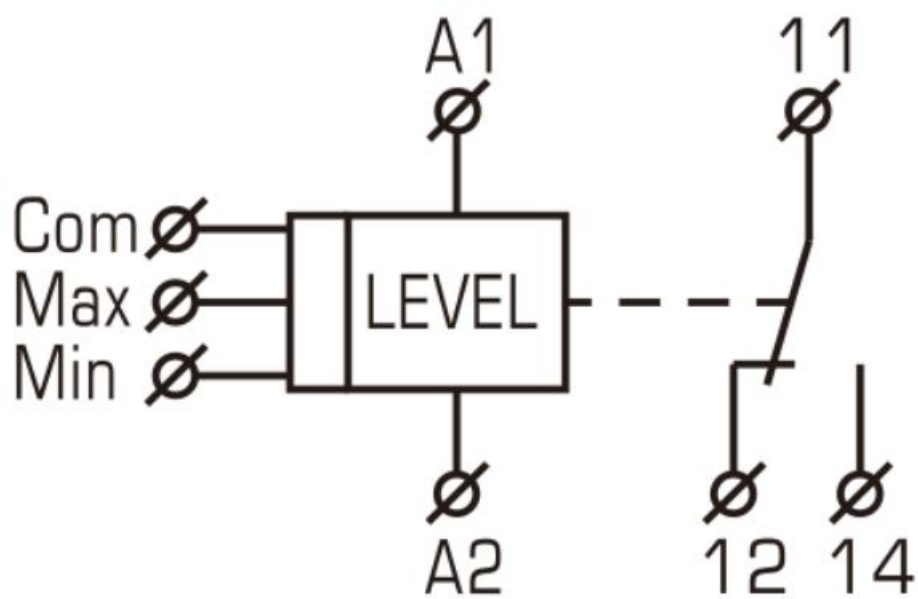

MOON RELEU SUPRAVEHERE NIVEL LICHIDE RD-LC1

Releu supraveghere nivel lichide RD-LC1

Tensiune de alimentare 230V

Contact 8A

Senzibilitate reglabila 5-100 K ohm

Scheme cablaj

● 3 electrodes mode(draining)

Conexiuni electrice

Pret: 190,74 LEI (TVA inclus)

Detalii online: <https://www.materialelectrice.ro/releu-supraveghere-nivel-lichide-rd-lc1>