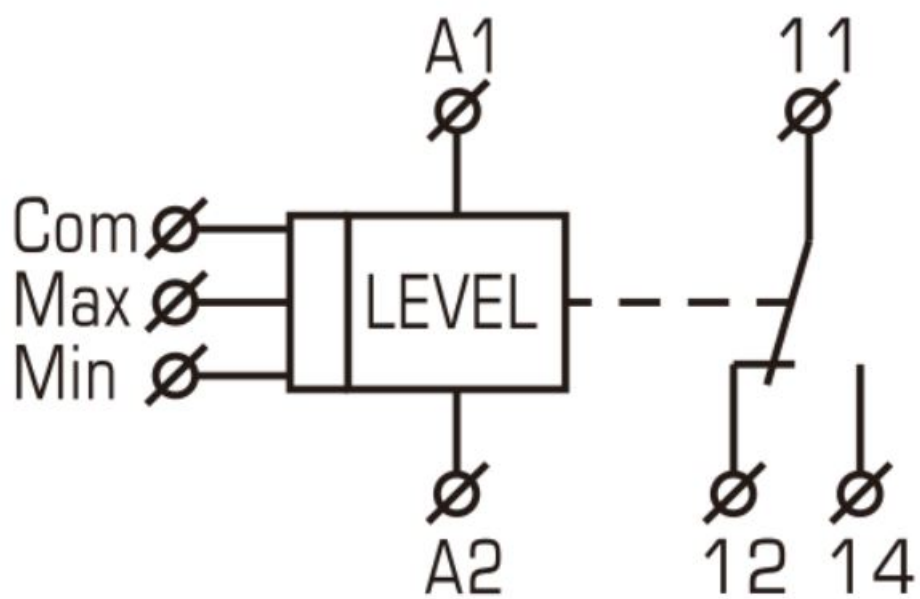

MOON RELEU SUPRAVEHERE NIVEL LICHIDE RD-LC1

Releu supraveghere nivel lichide RD-LC1

Tensiune de alimentare 230V

Contact 8A

Senzibilitate reglabila 5-100 K ohm

Scheme cablaj

● 3 electrodes mode(draining)

Conexiuni electrice

Pret: 190,74 LEI (TVA inclus)

Detalii online: <https://www.materialelectrice.ro/releu-supraveghere-nivel-lichide-rd-lc1>