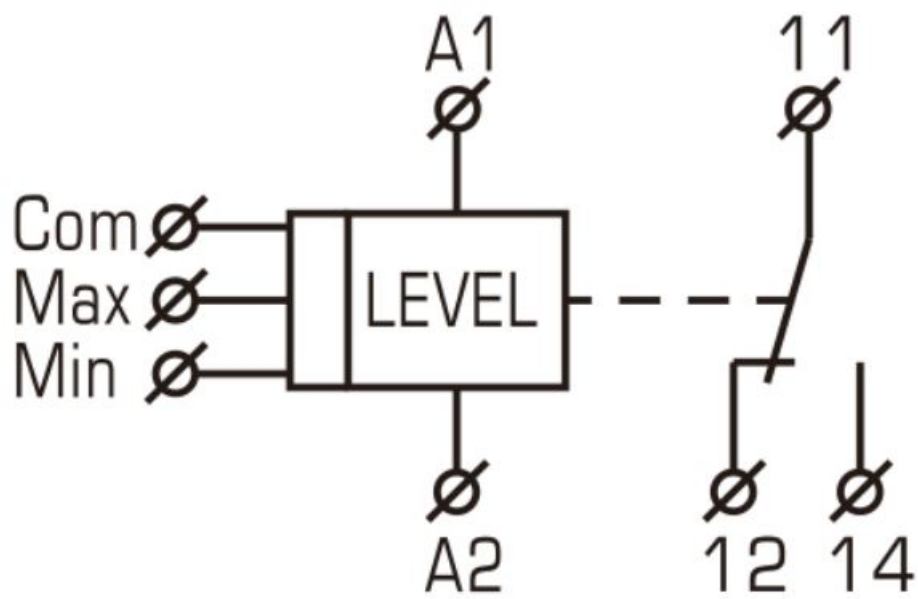

MOON RELEU SUPRAVEHERE NIVEL LICHIDE RD-LC1

Releu supraveghere nivel lichide RD-LC1

Tensiune de alimentare 230V

Contact 8A

Senzibilitate reglabila 5-100 K ohm

Scheme cablaj

● 3 electrodes mode(draining)

Conexiuni electrice

Pret: 190,74 LEI (TVA inclus)

Detalii online: <https://www.materialelectrice.ro/releu-supraveghere-nivel-lichide-rd-lc1>