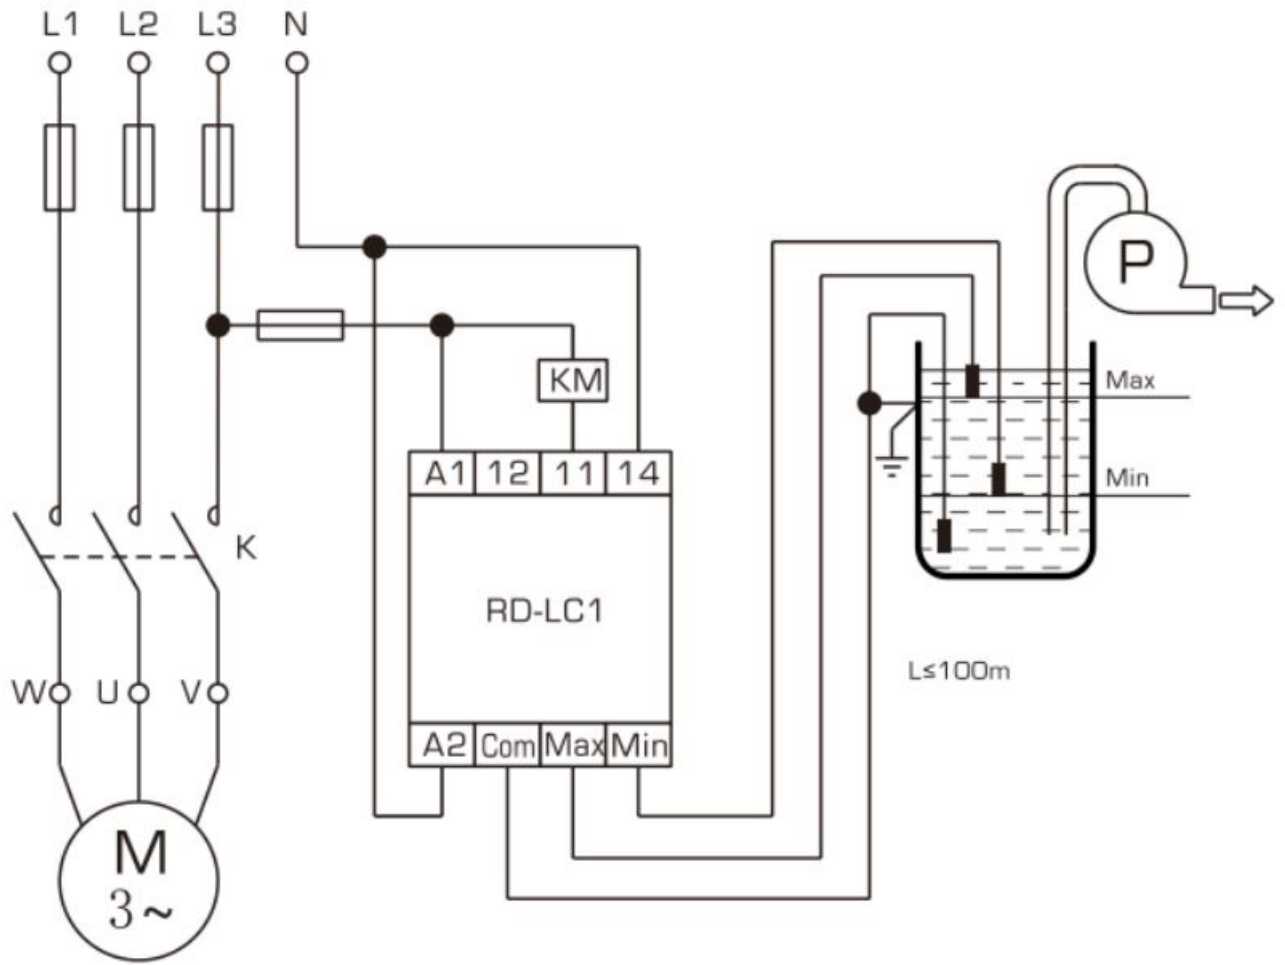

MOON RELEU SUPRAVEHERE NIVEL LICHIDE RD-LC1

Releu supraveghere nivel lichide RD-LC1

Tensiune de alimentare 230V

Contact 8A

Senzibilitate reglabila 5-100 K ohm

Scheme cablaj

● 3 electrodes mode(draining)

Conexiuni electrice

Pret: 190,74 LEI (TVA inclus)

Detalii online: <https://www.materialelectrice.ro/releu-supraveghere-nivel-lichide-rd-lc1>