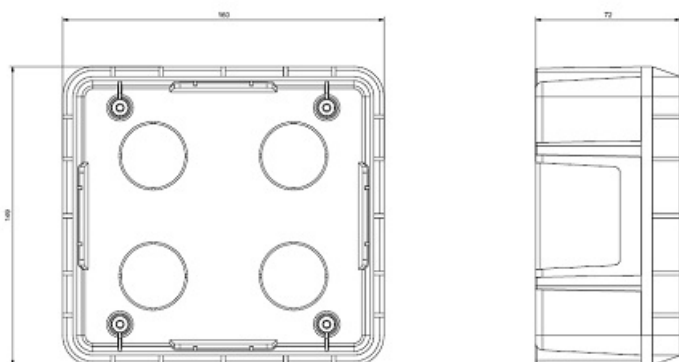

## SCAME DOZA INCASTRATA PENTRU O PRIZA INDUSTRIALE 16 SAU 32A

Doza incastrata pentru priza industrialala

Dimensiuni 160x149x72

Prizele compatibile sunt [413.1667](#) respectiv [413.3267](#)

aspectiv 654.0125