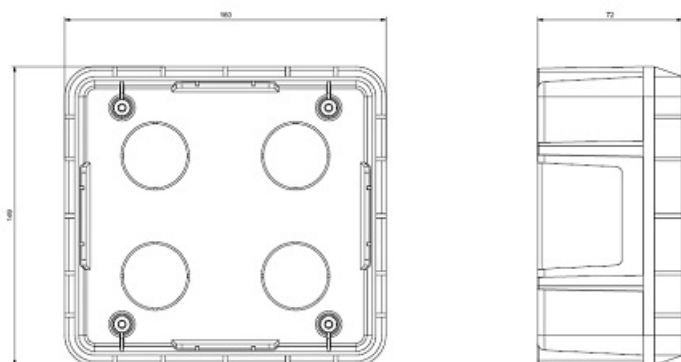

SCAME DOZA INCASTRATA PENTRU O PRIZA INDUSTRIALE 16 SAU 32A

Doza incastrata pentru priza industrialala

Dimensiuni 160x149x72

Prizele compatibile sunt [413.1667](#) respectiv [413.3267](#)

aspectiv 654.0125