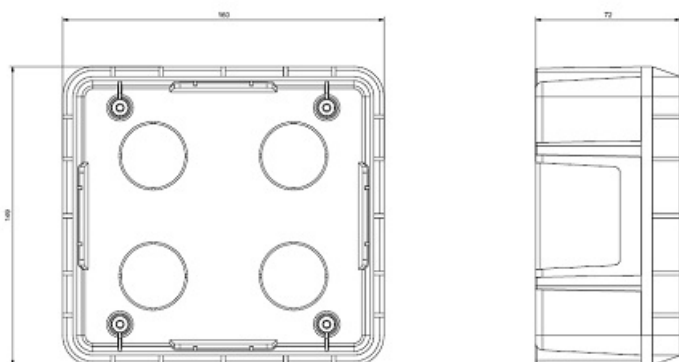

SCAME DOZA INCASTRATA PENTRU O PRIZA INDUSTRIALE 16 SAU 32A

Doza incastrata pentru priza industrialala

Dimensiuni 160x149x72

Prizele compatibile sunt [413.1667](#) respectiv [413.3267](#)

aspectiv 654.0125