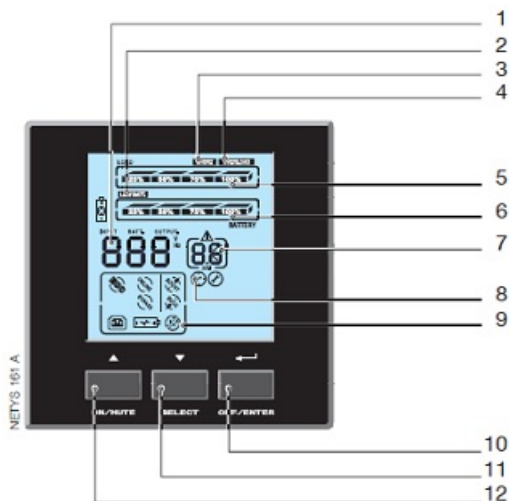

Putere 2400W

Vedere frontala

1. Input, output or battery value
2. Low battery
3. Short circuit
4. Overload
5. Load level
6. Battery capacity
7. General Alarm / Setting configuration
8. Backup time info
9. UPS status
10. Off / Enter
11. Select / Down
12. On / Buzzer off / Up

Pret: 5.758,31 LEI (TVA inclus)

Detalii online: <https://www.materialelectrice.ro/ups-netys-pr-e-3000va-2400w-230v-12-minute>