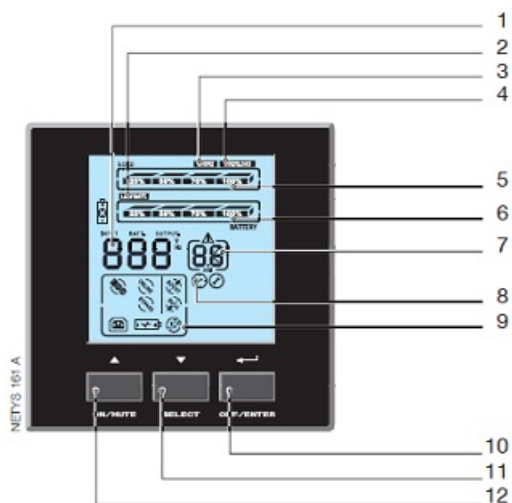

Ups se poate monta cu mare usurinta in rack de 19 inchi

Protocol USB compatiil cu sistemul windows fara softuri speciale necesare

Ups-ul este echipat cu o interfata foarte intuitiva, este dotat cu Buzzer de semnalizare acustica a functionarii

Frecventa iesire 50/60 Hz +/- 1 %

Acumulatori 2 x 9 Ah

Autonomie 12 minute la 1/2 incarcare

Putere 2400W

Vedere frontala

1. Input, output or battery value
2. Low battery
3. Short circuit
4. Overload
5. Load level
6. Battery capacity
7. General Alarm / Setting configuration
8. Backup time info
9. UPS status
10. Off / Enter
11. Select / Down
12. On / Buzzer off / Up