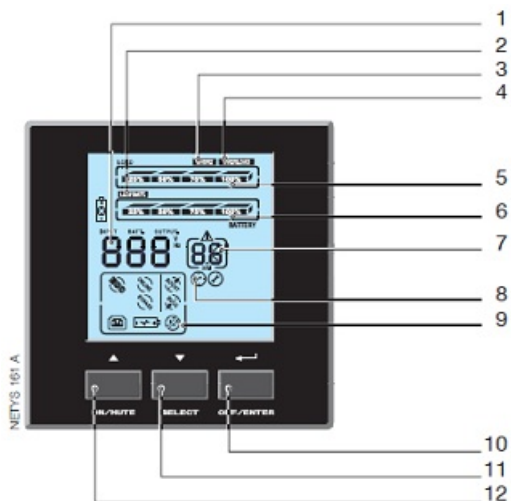

Ups se poate monta cu mare usurinta in rack de 19 inchi

Protocol USB compatiil cu sistemul windows fara softuri speciale necesare

Ups-ul este echipat cu o interfata foarte intuitiva, este dotat cu Buzzer de semnalizare acustica a functionarii

Frecventa iesire 50/60 Hz +/- 1 %

Acumulatori 2 x 9 Ah

Autonomie 12 minute la 1/2 incarcare

Putere 2400W

Vedere frontala

1. Input, output or battery value
2. Low battery
3. Short circuit
4. Overload
5. Load level
6. Battery capacity
7. General Alarm / Setting configuration
8. Backup time info
9. UPS status
10. Off / Enter
11. Select / Down
12. On / Buzzer off / Up