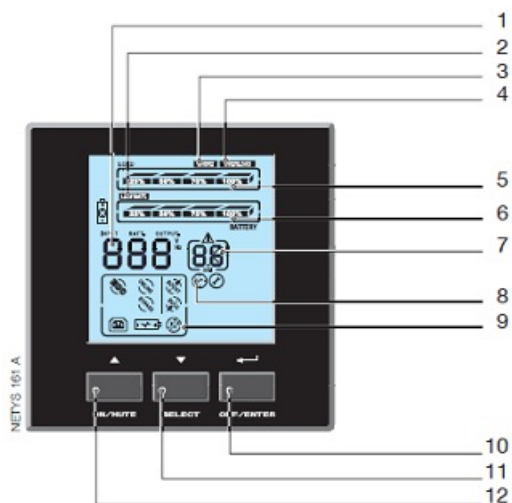

Ups se poate monta cu mare usurinta in rack de 19 inch

Protocol USB compatiil cu sistemul windows fara softuri speciale necesare

Ups-ul este echipat cu o interfata foarte intuitiva, este dotat cu Buzzer de semnalizare acustica a functionarii

Frecventa iesire 50/60 Hz +/- 1 %

Acumulatori 2 x 9 Ah

Autonomie 12 minute la 1/2 incarcare

Putere 2400W

Vedere frontala

1. Input, output or battery value
2. Low battery
3. Short circuit
4. Overload
5. Load level
6. Battery capacity
7. General Alarm / Setting configuration
8. Backup time info
9. UPS status
10. Off / Enter
11. Select / Down
12. On / Buzzer off / Up