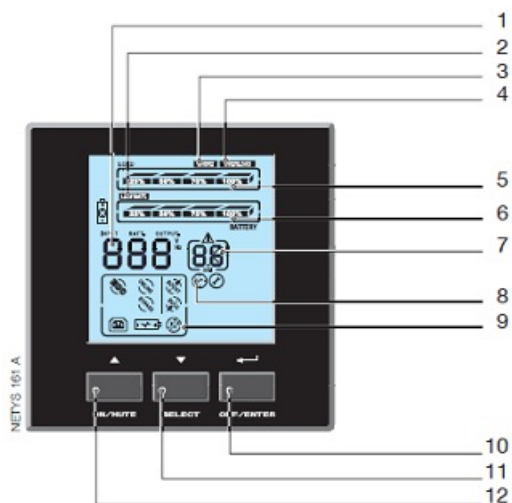

Ups se poate monta cu mare usurinta in rack de 19 inchi

Protocol USB compatiil cu sistemul windows fara softuri speciale necesare

Ups-ul este echipat cu o interfata foarte intuitiva, este dotat cu Buzzer de semnalizare acustica a functionarii

Frecventa iesire 50/60 Hz +/- 1 %

Acumulatori 2 x 9 Ah

Autonomie 12 minute la 1/2 incarcare

Putere 1200W

Vedere frontala

1. Input, output or battery value
2. Low battery
3. Short circuit
4. Overload
5. Load level
6. Battery capacity
7. General Alarm / Setting configuration
8. Backup time info
9. UPS status
10. Off / Enter
11. Select / Down
12. On / Buzzer off / Up