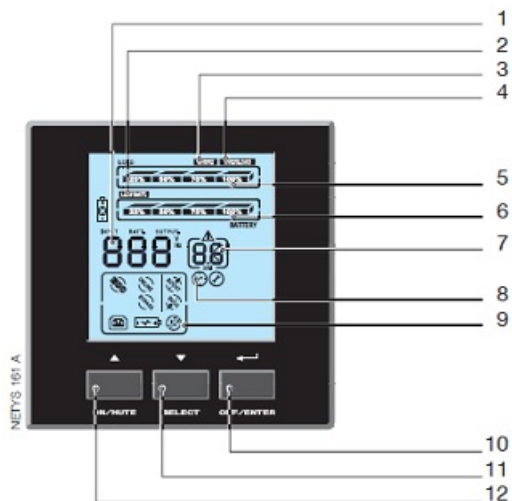

Ups se poate monta cu mare usurinta in rack de 19 inchi

Protocol USB compatiil cu sistemul windows fara softuri speciale necesare

Ups-ul este echipat cu o interfata foarte intuitiva, este dotat cu Buzzer de semnalizare acustica a functionarii

Frecventa iesire 50/60 Hz +/- 1 %

Acumulatori 2 x 9 Ah

Autonomie 12 minute la 1/2 incarcare

Putere 1200W

Vedere frontala

1. Input, output or battery value
2. Low battery
3. Short circuit
4. Overload
5. Load level
6. Battery capacity
7. General Alarm / Setting configuration
8. Backup time info
9. UPS status
10. Off / Enter
11. Select / Down
12. On / Buzzer off / Up