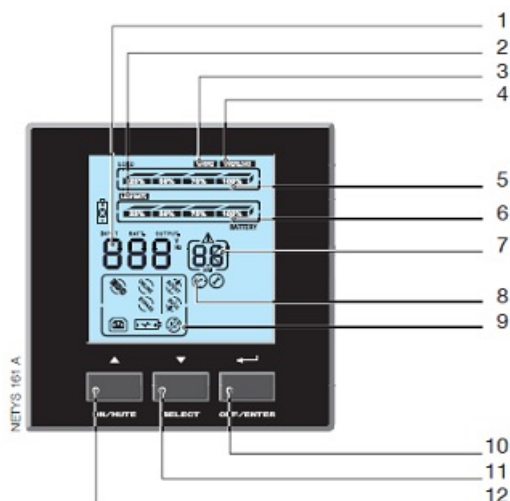

Putere 1200W

Vedere frontala

1. Input, output or battery value
2. Low battery
3. Short circuit
4. Overload
5. Load level
6. Battery capacity
7. General Alarm / Setting configuration
8. Backup time info
9. UPS status
10. Off / Enter
11. Select / Down
12. On / Buzzer off / Up

Pret: 3.069,92 LEI (TVA inclus)

Detalii online: <https://www.materialelectrice.ro/ups-netys-pr-e-1500va-1200w-230v-12-minute>