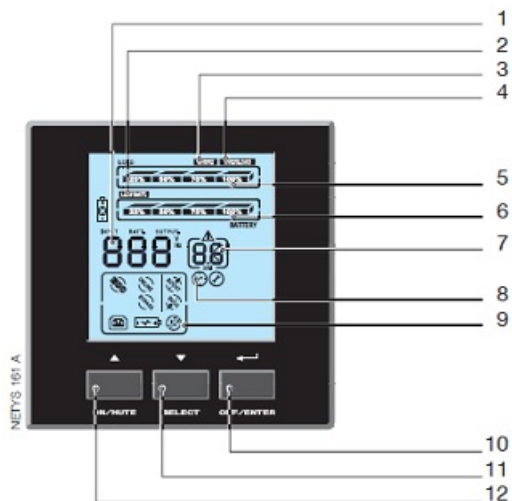

Ups se poate monta cu mare usurinta in rack de 19 inchi

Protocol USB compatiil cu sistemul windows fara softuri speciale necesare

Ups-ul este echipat cu o interfata foarte intuitiva, este dotat cu Buzzer de semnalizare acustica a functionarii

Frecventa iesire 50/60 Hz +/- 1 %

Acumulatori 2 x 9 Ah

Autonomie 9 minute

Putere 880W

Vedere frontala

1. Input, output or battery value
2. Low battery
3. Short circuit
4. Overload
5. Load level
6. Battery capacity
7. General Alarm / Setting configuration
8. Backup time info
9. UPS status
10. Off / Enter
11. Select / Down
12. On / Buzzer off / Up