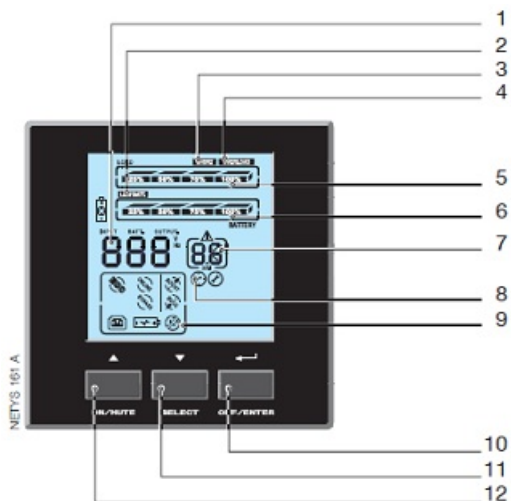

Ups se poate monta cu mare usurinta in rack de 19 inchi

Protocol USB compatiil cu sistemul windows fara softuri speciale necesare

Ups-ul este echipat cu o interfata foarte intuitiva, este dotat cu Buzzer de semnalizare acustica a functionarii

Frecventa iesire 50/60 Hz +/- 1 %

Acumulatori 2 x 9 Ah

Autonomie 9 minute

Putere 880W

Vedere frontala

1. Input, output or battery value
2. Low battery
3. Short circuit
4. Overload
5. Load level
6. Battery capacity
7. General Alarm / Setting configuration
8. Backup time info
9. UPS status
10. Off / Enter
11. Select / Down
12. On / Buzzer off / Up