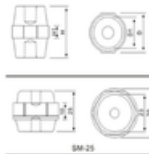

Item No.	Size(mm)			Tensile Strength (kN)	Voltage Withstand (KV)	Tongue Strength (FF/Lin)	Screw (mm)	Screw Depth (mm)
	D	D1	H					
SM-20	17	15	20	5	300	5	4	5
SM-25S	15	15	25	6	400	5	5	6
SM-25	30	23	25	10	500	6	6	9
SM-30	32	27	30	10	550	8	8	11
SM-35	32	28	35	10	600	10	10	11
SM-40	40	33	40	10	650	12	12	11
SM-45	38	30	45	10	1000	14	20	11
SM-51	38	29	51	12	1000	15	20	14
SM-60	46	34	60	13	1200	20	35	15
SM-76	50	35	76	15.5	1500	25	40	20