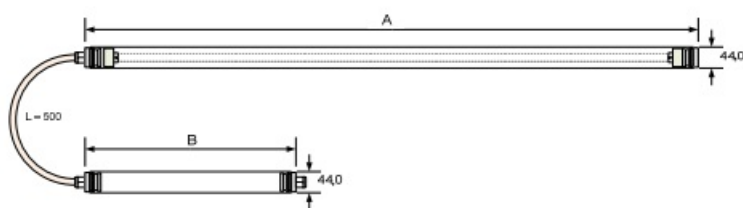

AIRFAL LAMPA MEDI UMEDE COMPACT, IP67, L1592+440 MM,2X80 W,BALAST DIMABIL

Lampa de iluminat tubulara de inalta calitate, conceputa pentru spatii mici datorita dimensiunilor minimaliste.

Datorita indicelui ridicat de protectie impotriva umiditatii (IP 67) si a protectiei antivandalism (IK 10), acesta lampa poate fi montata atat in medii neprielnice cat si in zone de interior.

Corpul din policarbonat UV de 2.5 mm grosime

Reflector lucios din aluminiu

Putere: 220-240V, 50-60Hz

IP 67 (lampa poate fi scufundata la 2 m adancime)

Protectie antivandalist IK10

Functionare

Accesorii inc

COMPACT T8			
POTENCIA (W)	A (mm)	B (mm)	D (mm)
18	745	245	44
36	1355	440	44
58	1655	440	44

COMPACT T5			
POTENCIA (W)	A (mm)	B (mm)	D (mm)
14/24	692	245	44
21	992	245	44
39	992	440	44
28/54	1292	440	44
35/49/80	1592	440	44

Aplicatii: zone cu umiditate ridicata,statii de metrou,tuneluri,hale de productie,sere,piscine,spa-uri,etc.