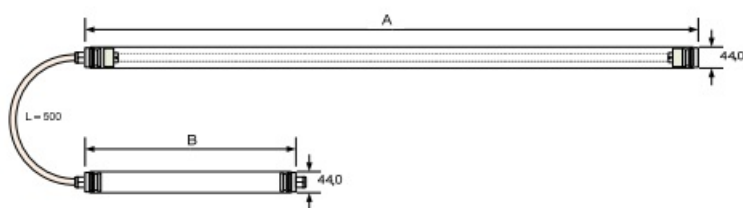

## **AIRFAL LAMPA MEDI UMEDE COMPACT, IP67, L1592+440 MM,2X80 W,BALAST ELECTRONIC**

Lampa de iluminat tubulara de inalta calitate, conceputa pentru spatii mici datorita dimensiunilor minimaliste.

Datorita indicelui ridicat de protectie impotriva umiditatii (IP 67) si a protectiei antivandalism (IK 10), acesta lampa poate fi montata atat in medii neprielnice cat si in zone de interior.

Corpul din policarbonat UV de 2.5 mm grosime

Reflector lucios din aluminiu

Putere: 220-240V, 50-60Hz

IP 67 (lampa poate fi scufundata la 2 m adancime)

Protectie antivandalist IK10

Functionare

Accesorii inc

COMPACT T8			
POTENCIA (W)	A (mm)	B (mm)	D (mm)
18	745	245	44
36	1355	440	44
58	1655	440	44

COMPACT T5			
POTENCIA (W)	A (mm)	B (mm)	D (mm)
14/24	692	245	44
21	992	245	44
39	992	440	44
28/54	1292	440	44
35/49/80	1592	440	44

Aplicatii: zone cu umiditate ridicata,statii de metrou,tuneluri,hale de productie,sere,piscine,spa-uri,etc.