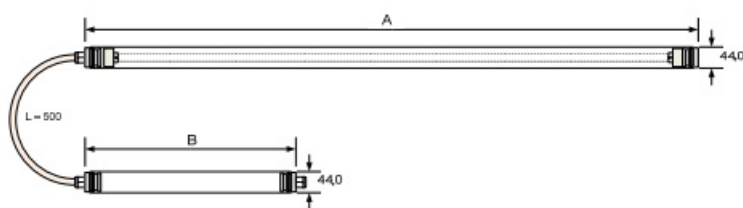

## **AIRFAL LAMPA MEDI UMEDE COMPACT, IP67, L1292+440 MM,2X54 W,BALAST DIMABIL**

Lampa de iluminat tubulara de inalta calitate, conceputa pentru spatii mici datorita dimensiunilor minimaliste.

Datorita indicelui ridicat de protectie impotriva umiditatii (IP 67) si a protectiei antivandalism (IK 10), acesta lampa poate fi montata atat in medii neprielnice cat si in zone de interior.

Corpul din policarbonat UV de 2.5 mm grosime

Reflector lucios din aluminiu

Putere: 220-240V, 50-60Hz

IP 67 (lampa poate fi scufundata la 2 m adancime)

Protectie antivandalist IK10

Functionare

Accesorii inc

COMPACT T8			
POTENCIA (W)	A (mm)	B (mm)	D (mm)
18	745	245	44
36	1355	440	44
58	1655	440	44

COMPACT T5			
POTENCIA (W)	A (mm)	B (mm)	D (mm)
14/24	692	245	44
21	992	245	44
39	992	440	44
28/54	1292	440	44
35/49/80	1592	440	44

Aplicatii: zone cu umiditate ridicata,statii de metrou,tuneluri,hale de productie,sere,piscine,spa-uri,etc.

Pret: 720,68 LEI (TVA inclus)

Detalii online: <https://www.materialelectrice.ro/lampa-medi-umede-compact-ip67-11292-440-mm-2x54-w->

balast-dimabil