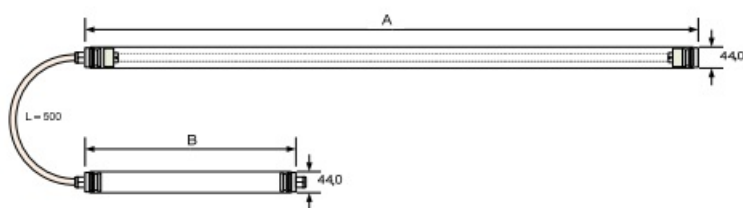

AIRFAL LAMPA MEDI UMEDE COMPACT, IP67, L1292+440 MM,2X54 W,BALAST DIMABIL

Lampa de iluminat tubulara de inalta calitate, conceputa pentru spatii mici datorita dimensiunilor minimaliste.

Datorita indicelui ridicat de protectie impotriva umiditatii (IP 67) si a protectiei antivandalism (IK 10), acesta lampa poate fi montata atat in medii neprielnice cat si in zone de interior.

Corpul din policarbonat UV de 2.5 mm grosime

Reflector lucios din aluminiu

Putere: 220-240V, 50-60Hz

IP 67 (lampa poate fi scufundata la 2 m adancime)

Protectie antivandalist IK10

Functionare

Accesorii inc

COMPACT T8			
POTENCIA (W)	A (mm)	B (mm)	D (mm)
18	745	245	44
36	1355	440	44
58	1655	440	44

COMPACT T5			
POTENCIA (W)	A (mm)	B (mm)	D (mm)
14/24	692	245	44
21	992	245	44
39	992	440	44
28/54	1292	440	44
35/49/80	1592	440	44

Aplicatii: zone cu umiditate ridicata,statii de metrou,tuneluri,hale de productie,sere,piscine,spa-uri,etc.