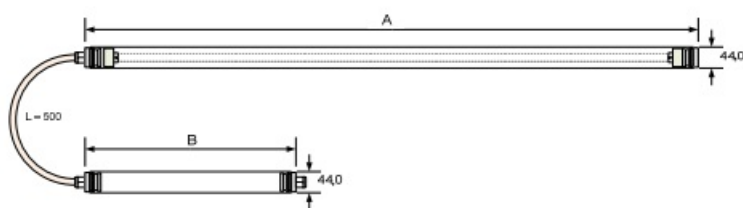

## **AIRFAL LAMPA MEDI UMEDE COMPACT, IP67, L1292+440 MM,2X54 W,BALAST DIMABIL**

Lampa de iluminat tubulara de inalta calitate, conceputa pentru spatii mici datorita dimensiunilor minimaliste.

Datorita indicelui ridicat de protectie impotriva umiditatii (IP 67) si a protectiei antivandalism (IK 10), acesta lampa poate fi montata atat in medii neprielnice cat si in zone de interior.

Corpul din policarbonat UV de 2.5 mm grosime

Reflector lucios din aluminiu

Putere: 220-240V, 50-60Hz

IP 67 (lampa poate fi scufundata la 2 m adancime)

Protectie antivandalist IK10

Functionare

Accesorii inc

COMPACT T8			
POTENCIA (W)	A (mm)	B (mm)	D (mm)
18	745	245	44
36	1355	440	44
58	1655	440	44

COMPACT T5			
POTENCIA (W)	A (mm)	B (mm)	D (mm)
14/24	692	245	44
21	992	245	44
39	992	440	44
28/54	1292	440	44
35/49/80	1592	440	44

Aplicatii: zone cu umiditate ridicata,statii de metrou,tuneluri,hale de productie,sere,piscine,spa-uri,etc.