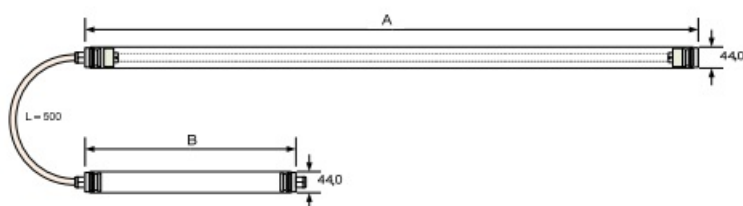

AIRFAL LAMPA MEDI UMEDE COMPACT, IP67, L1292+440 MM,2X54 W,BALAST ELECTRONIC

Lampa de iluminat tubulara de inalta calitate, conceputa pentru spatii mici datorita dimensiunilor minimaliste.

Datorita indicelui ridicat de protectie impotriva umiditatii (IP 67) si a protectiei antivandalism (IK 10), acesta lampa poate fi montata atat in medii neprielnice cat si in zone de interior.

Corpul din policarbonat UV de 2.5 mm grosime

Reflector lucios din aluminiu

Putere: 220-240V, 50-60Hz

IP 67 (lampa poate fi scufundata la 2 m adancime)

Protectie antivandalist IK10

Functionare

Accesorii inc

COMPACT T8			
POTENCIA (W)	A (mm)	B (mm)	D (mm)
18	745	245	44
36	1355	440	44
58	1655	440	44

COMPACT T5			
POTENCIA (W)	A (mm)	B (mm)	D (mm)
14/24	692	245	44
21	992	245	44
39	992	440	44
28/54	1292	440	44
35/49/80	1592	440	44

Aplicatii: zone cu umiditate ridicata,statii de metrou,tuneluri,hale de productie,sere,piscine,spa-uri,etc.