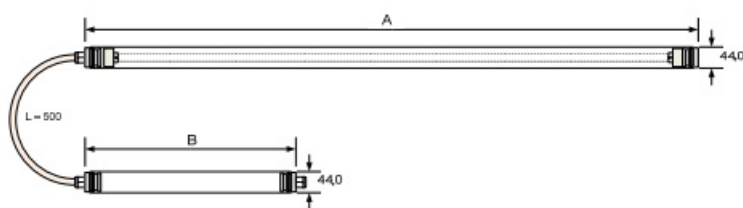

### **AIRFAL LAMPA MEDI UMEDE COMPACT, IP67, L1592+440 MM,2X49 W,BALAST DIMABIL**

Lampa de iluminat tubulara de inalta calitate, conceputa pentru spatii mici datorita dimensiunilor minimaliste.

Datorita indicelui ridicat de protectie impotriva umiditatii (IP 67) si a protectiei antivandalism (IK 10), acesta lampa poate fi montata atat in medii neprielnice cat si in zone de interior.

Corpul din policarbonat UV de 2.5 mm grosime

Reflector lucios din aluminiu

Putere: 220-240V, 50-60Hz

IP 67 (lampa poate fi scufundata la 2 m adancime)

Protectie antivandalist IK10

Functionare

Accesorii inc

COMPACT T8			
POTENCIA (W)	A (mm)	B (mm)	D (mm)
18	745	245	44
36	1355	440	44
58	1655	440	44

COMPACT T5			
POTENCIA (W)	A (mm)	B (mm)	D (mm)
14/24	692	245	44
21	992	245	44
39	992	440	44
28/54	1292	440	44
35/49/80	1592	440	44

Aplicatii: zone cu umiditate ridicata,statii de metrou,tuneluri,hale de productie,sere,piscine,spa-uri,etc.