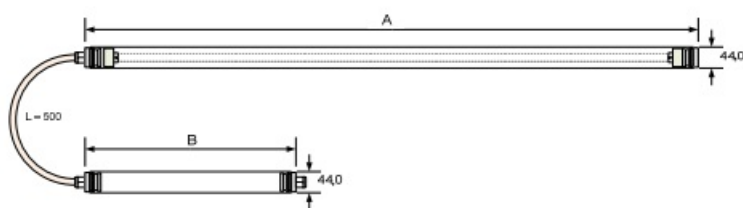

AIRFAL LAMPA MEDI UMEDE COMPACT, IP67, L1592+440 MM,2X49 W,BALAST DIMABIL

Lampa de iluminat tubulara de inalta calitate, conceputa pentru spatii mici datorita dimensiunilor minimaliste.

Datorita indicelui ridicat de protectie impotriva umiditatii (IP 67) si a protectiei antivandalism (IK 10), acesta lampa poate fi montata atat in medii neprielnice cat si in zone de interior.

Corpul din policarbonat UV de 2.5 mm grosime

Reflector lucios din aluminiu

Putere: 220-240V, 50-60Hz

IP 67 (lampa poate fi scufundata la 2 m adancime)

Protectie antivandalist IK10

Functionare

Accesorii inc

COMPACT T8			
POTENCIA (W)	A (mm)	B (mm)	D (mm)
18	745	245	44
36	1355	440	44
58	1655	440	44

COMPACT T5			
POTENCIA (W)	A (mm)	B (mm)	D (mm)
14/24	692	245	44
21	992	245	44
39	992	440	44
28/54	1292	440	44
35/49/80	1592	440	44

Aplicatii: zone cu umiditate ridicata,statii de metrou,tuneluri,hale de productie,sere,piscine,spa-uri,etc.