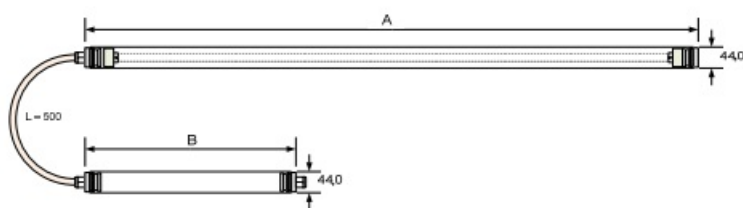

### **AIRFAL LAMPA MEDI UMEDE COMPACT, IP67, L1592+440 MM,2X49 W,BALAST ELECTRONIC**

Lampa de iluminat tubulara de inalta calitate, conceputa pentru spatii mici datorita dimensiunilor minimaliste.

Datorita indicelui ridicat de protectie impotriva umiditatii (IP 67) si a protectiei antivandalism (IK 10), acesta lampa poate fi montata atat in medii neprielnice cat si in zone de interior.

Corpul din policarbonat UV de 2.5 mm grosime

Reflector lucios din aluminiu

Putere: 220-240V, 50-60Hz

IP 67 (lampa poate fi scufundata la 2 m adancime)

Protectie antivandalist IK10

Functionare

Accesorii inc

| COMPACT T8   |        |        |        |
|--------------|--------|--------|--------|
| POTENCIA (W) | A (mm) | B (mm) | D (mm) |
| 18           | 745    | 245    | 44     |
| 36           | 1355   | 440    | 44     |
| 58           | 1655   | 440    | 44     |

| COMPACT T5   |        |        |        |
|--------------|--------|--------|--------|
| POTENCIA (W) | A (mm) | B (mm) | D (mm) |
| 14/24        | 692    | 245    | 44     |
| 21           | 992    | 245    | 44     |
| 39           | 992    | 440    | 44     |
| 28/54        | 1292   | 440    | 44     |
| 35/49/80     | 1592   | 440    | 44     |

Aplicatii: zone cu umiditate ridicata,statii de metrou,tuneluri,hale de productie,sere,piscine,spa-uri,etc.

Pret: 566,01 LEI (TVA inclus)

Detalii online: <https://www.materialelectrice.ro/lampa-medi-umede-compact-ip67-11592-440-mm-2x49-w->