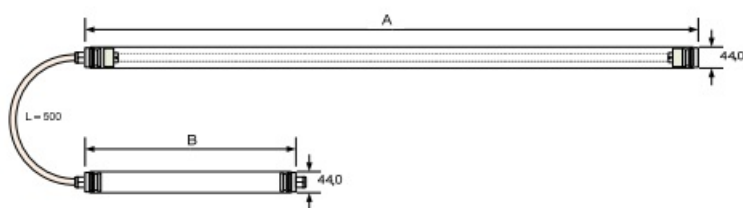

AIRFAL LAMPA MEDI UMEDE COMPACT, IP67, L1592+440 MM,2X49 W,BALAST ELECTRONIC

Lampa de iluminat tubulara de inalta calitate, conceputa pentru spatii mici datorita dimensiunilor minimaliste.

Datorita indicelui ridicat de protectie impotriva umiditatii (IP 67) si a protectiei antivandalism (IK 10), acesta lampa poate fi montata atat in medii neprielnice cat si in zone de interior.

Corpul din policarbonat UV de 2.5 mm grosime

Reflector lucios din aluminiu

Putere: 220-240V, 50-60Hz

IP 67 (lampa poate fi scufundata la 2 m adancime)

Protectie antivandalist IK10

Functionare

Accesorii inc

COMPACT T8			
POTENCIA (W)	A (mm)	B (mm)	D (mm)
18	745	245	44
36	1355	440	44
58	1655	440	44

COMPACT T5			
POTENCIA (W)	A (mm)	B (mm)	D (mm)
14/24	692	245	44
21	992	245	44
39	992	440	44
28/54	1292	440	44
35/49/80	1592	440	44

Aplicatii: zone cu umiditate ridicata,statii de metrou,tuneluri,hale de productie,sere,piscine,spa-uri,etc.