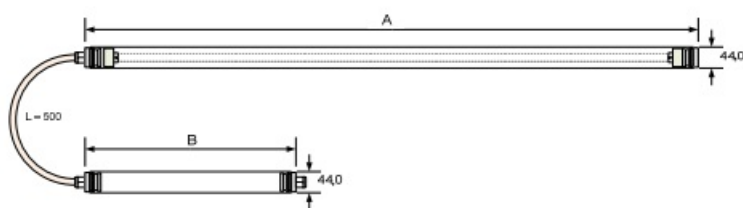

AIRFAL LAMPA MEDI UMEDE COMPACT, IP67, L992+245 MM,2X39 W,BALAST DIMABIL

Lampa de iluminat tubulara de inalta calitate, conceputa pentru spatii mici datorita dimensiunilor minimaliste.

Datorita indicelui ridicat de protectie impotriva umiditatii (IP 67) si a protectiei antivandalism (IK 10), acesta lampa poate fi montata atat in medii neprielnice cat si in zone de interior.

Corpul din policarbonat UV de 2.5 mm grosime

Reflector lucios din aluminiu

Putere: 220-240V, 50-60Hz

IP 67 (lampa poate fi scufundata la 2 m adancime)

Protectie antivandalist IK10

Functionare

Accesorii inc

COMPACT T8			
POTENCIA (W)	A (mm)	B (mm)	D (mm)
18	745	245	44
36	1355	440	44
58	1655	440	44

COMPACT T5			
POTENCIA (W)	A (mm)	B (mm)	D (mm)
14/24	692	245	44
21	992	245	44
39	992	440	44
28/54	1292	440	44
35/49/80	1592	440	44

Aplicatii: zone cu umiditate ridicata,statii de metrou,tuneluri,hale de productie,sere,piscine,spa-uri,etc.