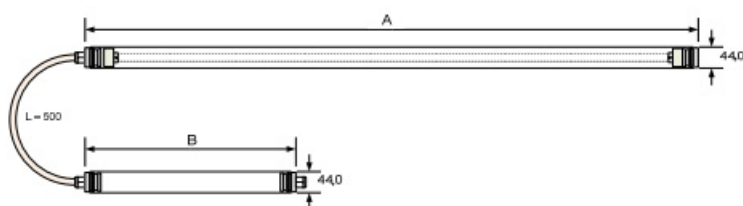

AIRFAL LAMPA MEDI UMEDE COMPACT, IP67, L992+245 MM, 2X39 W, BALAST ELECTRONIC

Lampa de iluminat tubulara de inalta calitate, conceputa pentru spatii mici datorita dimensiunilor minimaliste.

Datorita indicelui ridicat de protectie impotriva umiditatii (IP 67) si a protectiei antivandalism (IK 10), acesta lampa poate fi montata atat in medii neprielnice cat si in zone de interior.

Corpul din policarbonat UV de 2.5 mm grosime

Reflector lucios din aluminiu

Putere: 220-240V, 50-60Hz

IP 67 (lampa poate fi scufundata la 2 m adancime)

Protectie antivandalist IK10

Functionare

Accesorii inc

COMPACT T8			
POTENCIA (W)	A (mm)	B (mm)	D (mm)
18	745	245	44
36	1355	440	44
58	1655	440	44

COMPACT T5			
POTENCIA (W)	A (mm)	B (mm)	D (mm)
14/24	692	245	44
21	992	245	44
39	992	440	44
28/54	1292	440	44
35/49/80	1592	440	44

Aplicatii: zone cu umiditate ridicata,statii de metrou,tuneluri,hale de productie,sere,piscine,spa-uri,etc.