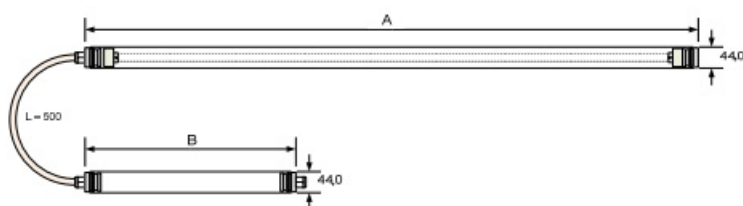

### **AIRFAL LAMPA MEDI UMEDE COMPACT, IP67, L992+245 MM,2X39 W,BALAST ELECTRONIC**

Lampa de iluminat tubulara de inalta calitate, conceputa pentru spatii mici datorita dimensiunilor minimaliste.

Datorita indicelui ridicat de protectie impotriva umiditatii (IP 67) si a protectiei antivandalism (IK 10), acesta lampa poate fi montata atat in medii neprielnice cat si in zone de interior.

Corpul din policarbonat UV de 2.5 mm grosime

Reflector lucios din aluminiu

Putere: 220-240V, 50-60Hz

IP 67 (lampa poate fi scufundata la 2 m adancime)

Protectie antivandalist IK10

Functionare

Accesorii inc

COMPACT T8			
POTENCIA (W)	A (mm)	B (mm)	D (mm)
18	745	245	44
36	1355	440	44
58	1655	440	44

COMPACT T5			
POTENCIA (W)	A (mm)	B (mm)	D (mm)
14/24	692	245	44
21	992	245	44
39	992	440	44
28/54	1292	440	44
35/49/80	1592	440	44

Aplicatii: zone cu umiditate ridicata,statii de metrou,tuneluri,hale de productie,sere,piscine,spa-uri,etc.