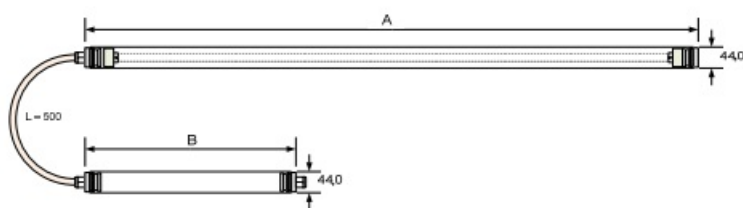

AIRFAL LAMPA MEDI UMEDE COMPACT, IP67, L992+245 MM, 2X39 W, BALAST ELECTRONIC

Lampa de iluminat tubulara de inalta calitate, conceputa pentru spatii mici datorita dimensiunilor minimaliste.

Datorita indicelui ridicat de protectie impotriva umiditatii (IP 67) si a protectiei antivandalism (IK 10), acesta lampa poate fi montata atat in medii neprielnice cat si in zone de interior.

Corpul din policarbonat UV de 2.5 mm grosime

Reflector lucios din aluminiu

Putere: 220-240V, 50-60Hz

IP 67 (lampa poate fi scufundata la 2 m adancime)

Protectie antivandalist IK10

Functionare

Accesorii inc

COMPACT T8			
POTENCIA (W)	A (mm)	B (mm)	D (mm)
18	745	245	44
36	1355	440	44
58	1655	440	44

COMPACT T5			
POTENCIA (W)	A (mm)	B (mm)	D (mm)
14/24	692	245	44
21	992	245	44
39	992	440	44
28/54	1292	440	44
35/49/80	1592	440	44

Aplicatii: zone cu umiditate ridicata,statii de metrou,tuneluri,hale de productie,sere,piscine,spa-uri,etc.