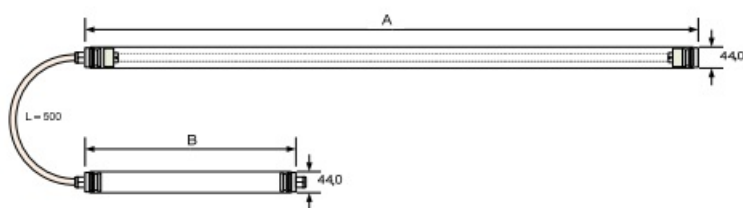

## **AIRFAL LAMPA MEDI UMEDE COMPACT, IP67, L692+245 MM,2X24 W,BALAST DIMABIL**

Lampa de iluminat tubulara de inalta calitate, conceputa pentru spatii mici datorita dimensiunilor minimaliste.

Datorita indicelui ridicat de protectie impotriva umiditatii (IP 67) si a protectiei antivandalism (IK 10), acesta lampa poate fi montata atat in medii neprielnice cat si in zone de interior.

Corpul din policarbonat UV de 2.5 mm grosime

Reflector lucios din aluminiu

Putere: 220-240V, 50-60Hz

IP 67 (lampa poate fi scufundata la 2 m adancime)

Protectie antivandalist IK10

Functionare

Accesorii inc

COMPACT T8			
POTENCIA (W)	A (mm)	B (mm)	D (mm)
18	745	245	44
36	1355	440	44
58	1655	440	44

COMPACT T5			
POTENCIA (W)	A (mm)	B (mm)	D (mm)
14/24	692	245	44
21	992	245	44
39	992	440	44
28/54	1292	440	44
35/49/80	1592	440	44

Aplicatii: zone cu umiditate ridicata,statii de metrou,tuneluri,hale de productie,sere,piscine,spa-uri,etc.