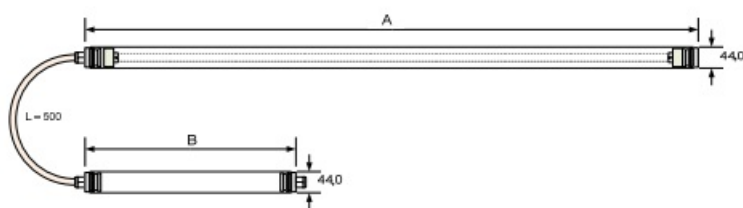

AIRFAL LAMPA MEDI UMEDE COMPACT, IP67, L692+245 MM,2X24 W,BALAST DIMABIL

Lampa de iluminat tubulara de inalta calitate, conceputa pentru spatii mici datorita dimensiunilor minimaliste.

Datorita indicelui ridicat de protectie impotriva umiditatii (IP 67) si a protectiei antivandalism (IK 10), acesta lampa poate fi montata atat in medii neprielnice cat si in zone de interior.

Corpul din policarbonat UV de 2.5 mm grosime

Reflector lucios din aluminiu

Putere: 220-240V, 50-60Hz

IP 67 (lampa poate fi scufundata la 2 m adancime)

Protectie antivandalist IK10

Functionare

Accesorii inc

COMPACT T8			
POTENCIA (W)	A (mm)	B (mm)	D (mm)
18	745	245	44
36	1355	440	44
58	1655	440	44

COMPACT T5			
POTENCIA (W)	A (mm)	B (mm)	D (mm)
14/24	692	245	44
21	992	245	44
39	992	440	44
28/54	1292	440	44
35/49/80	1592	440	44

Aplicatii: zone cu umiditate ridicata,statii de metrou,tuneluri,hale de productie,sere,piscine,spa-uri,etc.