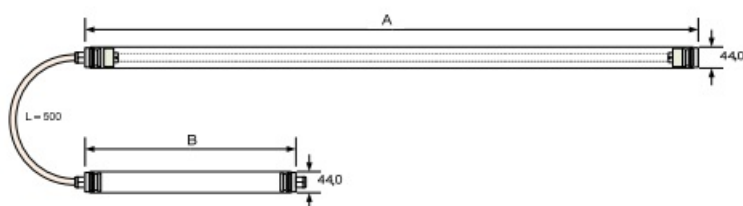

AIRFAL LAMPA MEDI UMEDE COMPACT, IP67, L692+245 MM,2X24 W,BALAST ELECTRONIC

Lampa de iluminat tubulara de inalta calitate, conceputa pentru spatii mici datorita dimensiunilor minimaliste.

Datorita indicelui ridicat de protectie impotriva umiditatii (IP 67) si a protectiei antivandalism (IK 10), acesta lampa poate fi montata atat in medii neprielnice cat si in zone de interior.

Corpul din policarbonat UV de 2.5 mm grosime

Reflector lucios din aluminiu

Putere: 220-240V, 50-60Hz

IP 67 (lampa poate fi scufundata la 2 m adancime)

Protectie antivandalist IK10

Functionare

Accesorii inc

COMPACT T8			
POTENCIA (W)	A (mm)	B (mm)	D (mm)
18	745	245	44
36	1355	440	44
58	1655	440	44

COMPACT T5			
POTENCIA (W)	A (mm)	B (mm)	D (mm)
14/24	692	245	44
21	992	245	44
39	992	440	44
28/54	1292	440	44
35/49/80	1592	440	44

Aplicatii: zone cu umiditate ridicata,statii de metrou,tuneluri,hale de productie,sere,piscine,spa-uri,etc.