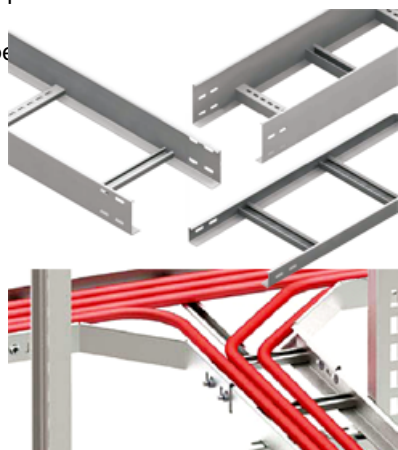

NIEDAX JGHEAB METALIC TIP SCARA H 60MM,L 400MM,L 3000MM

Fabricat din otel galvanizat.

Latime 400 mm.

Inaltimea jgheabului de cablu 60 mm.

Grosime tabla 1.5 mm.

Lungime 3000 mm.

Partile laterale au marginile indoite in interior pentru intarirea patului de cablu si protectia cablurilor la taiere.

Perforatii continue si simetrice pe peretii laterali ai paturilor de cabluri asigura o ventilatie mai eficienta precum si fixarea cablurilor cu ajutorul chingilor de prindere.

Pretul este valabil pe

Pret: 93,94 LEI (TVA inclus)

Detalii online: <https://www.materialeelectrice.ro/jgheab-metalic-tip-scara-h-60mm-l-400mm-l-3000mm-316127>