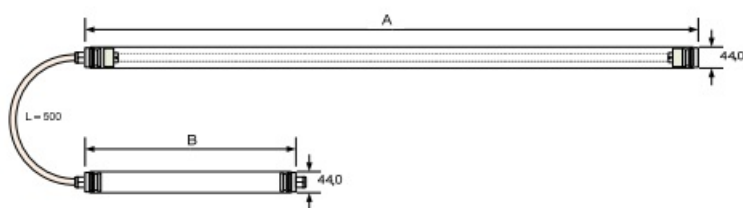

AIRFAL LAMPA MEDI UMEDE COMPACT, IP67, L1592+440 MM,2X35 W,BALAST DIMABIL

Lampa de iluminat tubulara de inalta calitate, conceputa pentru spatii mici datorita dimensiunilor minimaliste.

Datorita indicelui ridicat de protectie impotriva umiditatii (IP 67) si a protectiei antivandalism (IK 10), acesta lampa poate fi montata atat in medii neprielnice cat si in zone de interior.

Corpul din policarbonat UV de 2.5 mm grosime

Reflector lucios din aluminiu

Putere: 220-240V, 50-60Hz

IP 67 (lampa poate fi scufundata la 2 m adancime)

Protectie antivandalist IK10

Functionare

Accesorii inc

COMPACT T8			
POTENCIA (W)	A (mm)	B (mm)	D (mm)
18	745	245	44
36	1355	440	44
58	1655	440	44

COMPACT T5			
POTENCIA (W)	A (mm)	B (mm)	D (mm)
14/24	692	245	44
21	992	245	44
39	992	440	44
28/54	1292	440	44
35/49/80	1592	440	44

Aplicatii: zone cu umiditate ridicata,statii de metrou,tuneluri,hale de productie,sere,piscine,spa-uri,etc.