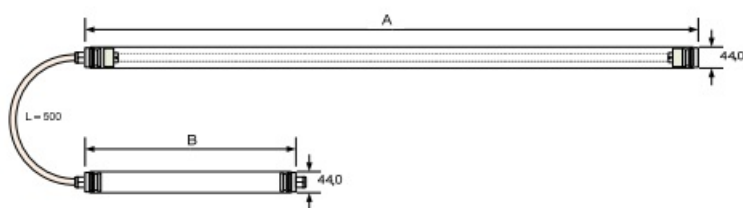

AIRFAL LAMPA MEDI UMEDE COMPACT, IP67, L1592+440 MM,2X35 W,BALAST DIMABIL

Lampa de iluminat tubulara de inalta calitate, conceputa pentru spatii mici datorita dimensiunilor minimaliste.

Datorita indicelui ridicat de protectie impotriva umiditatii (IP 67) si a protectiei antivandalism (IK 10), acesta lampa poate fi montata atat in medii neprielnice cat si in zone de interior.

Corpul din policarbonat UV de 2.5 mm grosime

Reflector lucios din aluminiu

Putere: 220-240V, 50-60Hz

IP 67 (lampa poate fi scufundata la 2 m adancime)

Protectie antivandalist IK10

Functionare

Accesorii inc

COMPACT T8			
POTENCIA (W)	A (mm)	B (mm)	D (mm)
18	745	245	44
36	1355	440	44
58	1655	440	44

COMPACT T5			
POTENCIA (W)	A (mm)	B (mm)	D (mm)
14/24	692	245	44
21	992	245	44
39	992	440	44
28/54	1292	440	44
35/49/80	1592	440	44

Aplicatii: zone cu umiditate ridicata,statii de metrou,tuneluri,hale de productie,sere,piscine,spa-uri,etc.

Pret: 761,64 LEI (TVA inclus)

Detalii online: [https://www.materialelectrice.ro/lampa-medi-umede-compact-ip67-11592-440-mm-2x35-w-](https://www.materialeelectrice.ro/lampa-medi-umede-compact-ip67-11592-440-mm-2x35-w-)