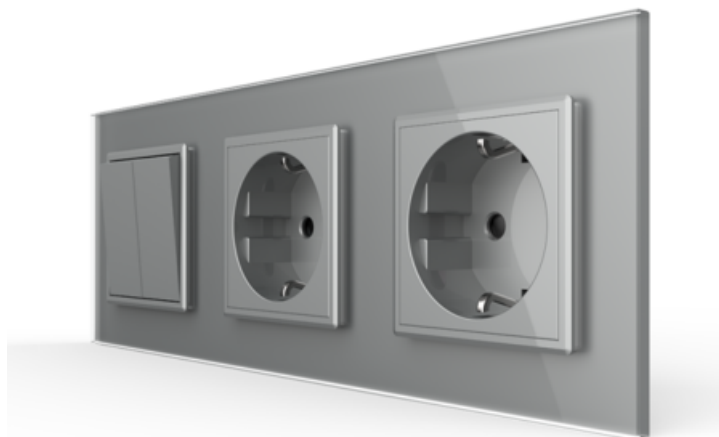

LIVOLO
LIVE ON LOVE

**LIVOLO INTRERUPATOR MECANIC DUBLU + PRIZA SCHUKO + PRIZA SCHUKO,
CAP / CRUCE, CU RAMA STICLA GRI**

Pachetul contine 2

module intrerupator mecanic + 2

module priza Schuko + rama sticla + suport/rama metalica. Produs: Intrerupator mecanic

Priza Schuko

Funcții: Cap-Scara / Cruce

Utilizare: Rezidential / General

Panou/Rama inclus(a): Da

Material rama: Sticla securizata

Durata medie de via?: 100.000 de ac?ion?ri

Tensiune de functionare: AC 200-250 V / 50~60 Hz

Material: Sticl?, plastic

Montaj: Ingropat

Standard: Clasic / German

Num?r doze standard: 3

Pret: 149,71 LEI (TVA inclus)

Detalii online: <https://www.materialeelectrice.ro/intrerupator-mecanic-dublu-priza-schuko-priza-schuko-cap-cruce-cu-rama-sticla-gri-316114>