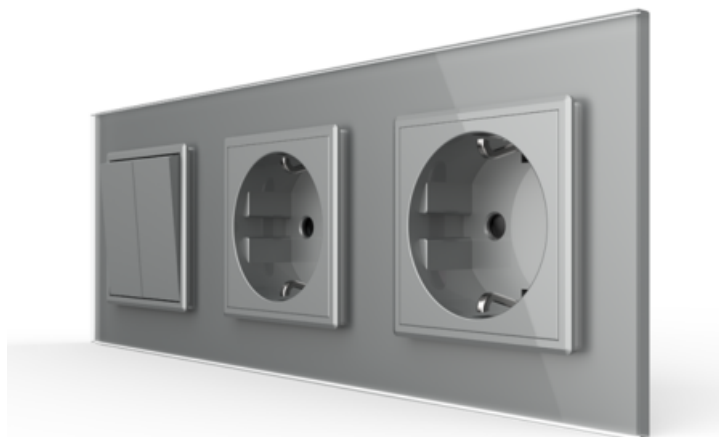

**LIVOLO**  
LIVE ON LOVE

**LIVOLO INTRERUPATOR MECANIC DUBLU + PRIZA SCHUKO + PRIZA SCHUKO,  
CAP / CRUCE, CU RAMA STICLA GRI**

Pachetul contine 2

module intrerupator mecanic + 2

module priza Schuko + rama sticla + suport/rama metalica. Produs: Intrerupator mecanic

Priza Schuko

Funcții: Cap-Scara / Cruce

Utilizare: Rezidential / General

Panou/Rama inclus(a): Da

Material rama: Sticla securizata

Durata medie de via?: 100.000 de acționări

Tensiune de functionare: AC 200-250 V / 50~60 Hz

Material: Sticlă, plastic

Montaj: Ingropat

Standard: Clasic / German

Număr doze standard: 3

Pret: 149,71 LEI (TVA inclus)

Detalii online: <https://www.materialeelectrice.ro/intrerupator-mecanic-dublu-priza-schuko-priza-schuko-cap-cruce-cu-rama-sticla-gri-316114>