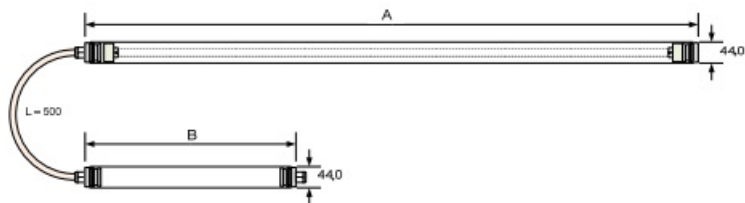

Datorita indicelui ridicat de protectie impotriva umiditatii (IP 67) si a protectiei antivandalism (IK 10), acesta lampa poate fi montata atat in medii neprielnice cat si in zone de interior.

Corpul din policarbonat UV de 2.5 mm grosime

Reflector lucios din aluminiu

Putere: 220-240V, 50-60Hz

Ti

IP 67 (lampa poate fi scufundata la 2 m adancime)

Protectie antivandalist IK10

Functionare la temperaturi : -20°C la + 55°C

Accesorii inc

COMPACT T8			
POTENCIA (W)	A (mm)	B (mm)	D (mm)
18	745	245	44
36	1355	440	44
58	1655	440	44

COMPACT T5			
POTENCIA (W)	A (mm)	B (mm)	D (mm)
14/24	692	245	44
21	992	245	44
39	992	440	44
28/54	1292	440	44
35/49/80	1592	440	44

Aplicatii: zone cu umiditate ridicata, statii de metrou, tuneluri, hale de productie, sere, piscine, spa-uri, etc.