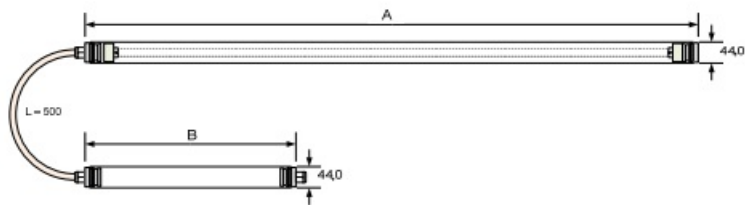

## **AIRFAL LAMPA MEDI UMEDE COMPACT, IP67, L1592+440 MM,2X35 W,BALAST ELECTRONIC**

Lampa de iluminat tubulara de inalta calitate, conceputa pentru spatii mici datorita dimensiunilor minimaliste.

Datorita indicelui ridicat de protectie impotriva umiditatii (IP 67) si a protectiei antivandalism (IK 10), acesta lampa poate fi montata atat in medii neprielnice cat si in zone de interior.

Corpul din policarbonat UV de 2.5 mm grosime

Reflector lucios din aluminiu

Putere: 220-240V, 50-60Hz

Ti

IP 67 (lampa poate fi scufundata la 2 m adancime)

Protectie antivandalist IK10

Functionare la temperaturi : -20°C la + 55°C

Accesorii inc

COMPACT T8			
POTENCIA (W)	A (mm)	B (mm)	D (mm)
18	745	245	44
36	1355	440	44
58	1655	440	44

COMPACT T5			
POTENCIA (W)	A (mm)	B (mm)	D (mm)
14/24	692	245	44
21	992	245	44
39	992	440	44
28/54	1292	440	44
35/49/80	1592	440	44