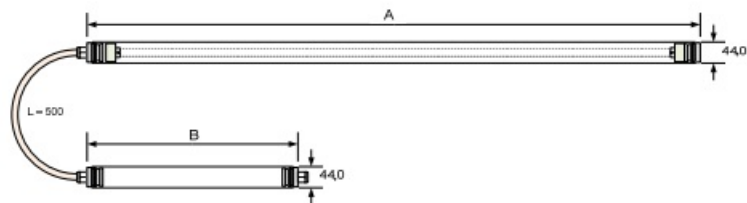

Datorita indicelui ridicat de protectie impotriva umiditatii (IP 67) si a protectiei antivandalism (IK 10), acesta lampa poate fi montata atat in medii neprielnice cat si in zone de interior.

Corpul din policarbonat UV de 2.5 mm grosime

Reflector lucios din aluminiu

Putere: 220-240V, 50-60Hz

IP 67 (lampa poate fi scufundata la 2 m adancime)

Protectie antivandalist IK10

Functionare la temperaturi : -20°C la + 55°C

Accesorii inc

COMPACT T8			
POTENCIA (W)	A (mm)	B (mm)	D (mm)
18	745	245	44
36	1355	440	44
58	1655	440	44

COMPACT T5			
POTENCIA (W)	A (mm)	B (mm)	D (mm)
14/24	692	245	44
21	992	245	44
39	992	440	44
28/54	1292	440	44
35/49/80	1592	440	44

Aplicatii: zone cu umiditate ridicata, statii de metrou, tuneluri, hale de productie, sere, piscine, spa-uri, etc.