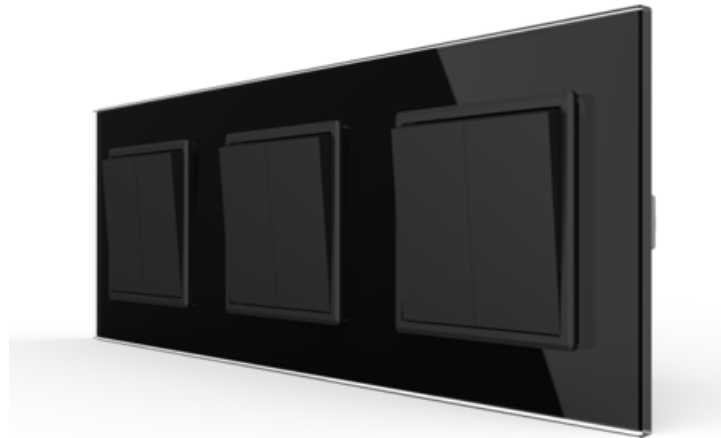

LIVOLO
LIVE ON LOVE

LIVOLO INTRERUPATOR MECANIC DUBLU + DUBLU + DUBLU , CAP / CRUCE, CU RAMA STICLA NEGRU

Pachetul contine 6
module intrerupator mecanic +
rama sticla + suport/rama metalica. Produs: Intrerupator mecanic
Functii: Cap-Scara / Cruce
Utilizare: Rezidential / General
Panou/Rama inclus(a): Da
Material rama: Sticla securizata
Durata medie de via?: 100.000 de ac?ion?ri
Tensiune de functionare: AC 200-250 V / 50~60 Hz
Material: Sticl?, plastic
Montaj: Ingropat
Standard: Clasic / German
Num?r doze standard: 3
Pret: 202,15 LEI (TVA inclus)

Detalii online: <https://www.materialelectrice.ro/intrerupator-mecanic-dublu-dublu-dublu-cap-cruce-cu-rama-sticla-negru-316109>