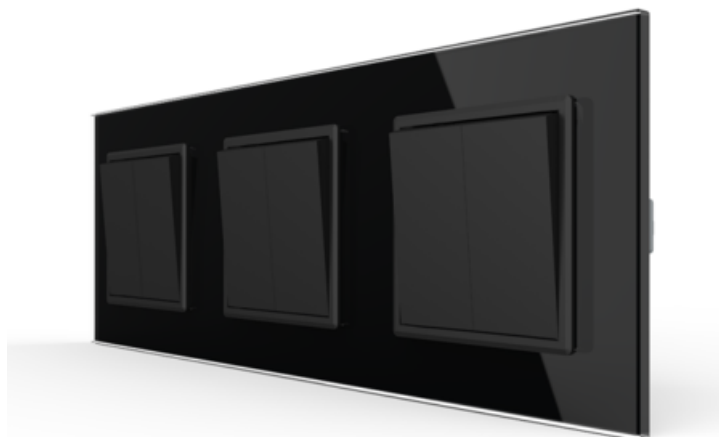

LIVOLO
LIVE ON LOVE

**LIVOLO INTRERUPATOR MECANIC DUBLU + DUBLU + DUBLU , CAP / CRUCE, CU
RAMA STICLA NEGRU**

Pachetul contine 6
module intrerupator mecanic +
rama sticla + suport/rama metalica. Produs: Intrerupator mecanic
Functii: Cap-Scara / Cruce
Utilizare: Rezidential / General
Panou/Rama inclus(a): Da
Material rama: Sticla securizata
Durata medie de via?: 100.000 de ac?ion?ri
Tensiune de functionare: AC 200-250 V / 50~60 Hz
Material: Sticl?, plastic
Montaj: Ingropat
Standard: Clasic / German
Num?r doze standard: 3
Pret: 202,15 LEI (TVA inclus)

Detalii online: <https://www.materialelectrice.ro/intrerupator-mecanic-dublu-dublu-dublu-cap-cruce-cu-rama-sticla-negru-316109>