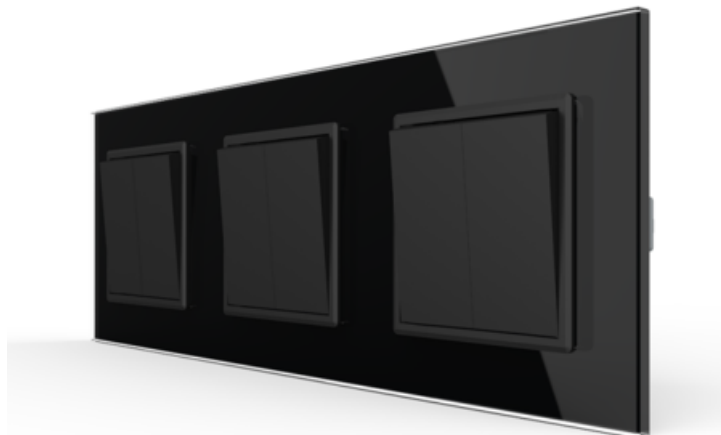

**LIVOLO**  
LIVE ON LOVE

**LIVOLO INTRERUPATOR MECANIC DUBLU + DUBLU + DUBLU , CAP / CRUCE, CU  
RAMA STICLA NEGRU**

Pachetul contine 6  
module intrerupator mecanic +  
rama sticla + suport/rama metalica. Produs: Intrerupator mecanic  
Functii: Cap-Scara / Cruce  
Utilizare: Rezidential / General  
Panou/Rama inclus(a): Da  
Material rama: Sticla securizata  
Durata medie de via?: 100.000 de ac?ion?ri  
Tensiune de functionare: AC 200-250 V / 50~60 Hz  
Material: Sticl?, plastic  
Montaj: Ingropat  
Standard: Clasic / German  
Num?r doze standard: 3  
Pret: 202,15 LEI (TVA inclus)

Detalii online: <https://www.materialelectrice.ro/intrerupator-mecanic-dublu-dublu-dublu-cap-cruce-cu-rama-sticla-negru-316109>