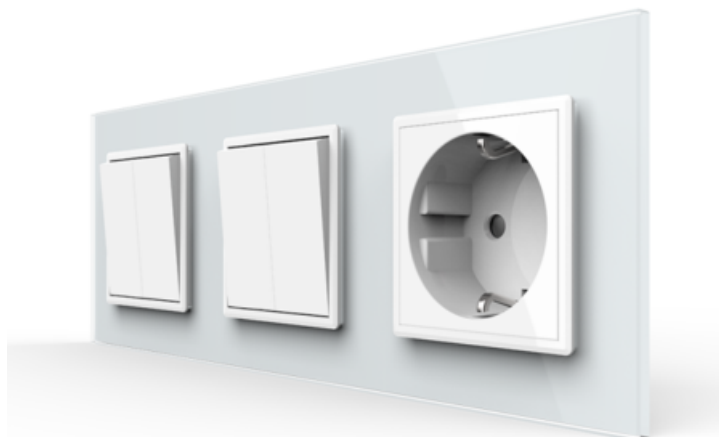

**LIVOLO**  
LIVE ON LOVE

**LIVOLO INTRERUPATOR MECANIC DUBLU + DUBLU + PRIZA SCHUKO, CAP / CRUCE, CU RAMA STICLA ALB**

Pachetul contine 4  
module intrerupator mecanic + 1 modul priza Schuko + rama sticla + suport/rama metalica. Produs:  
Intrerupator mecanic  
Priza Schuko  
Functii: Cap-Scara / Cruce  
Utilizare: Rezidential / General  
Panou/Rama inclus(a): Da  
Material rama: Sticla securizata  
Durata medie de viata: 100.000 de actiuni  
Tensiune de functionare: AC 200-250 V / 50~60 Hz  
Material: Sticla, plastic  
Montaj: Ingropat  
Standard: Clasic / German  
Numar doze standard: 3  
Pret: 175,93 LEI (TVA inclus)

Detalii online: <https://www.materialelectrice.ro/intrerupator-mecanic-dublu-dublu-priza-schuko-cap-cruce-cu-rama-sticla-alb-316107>