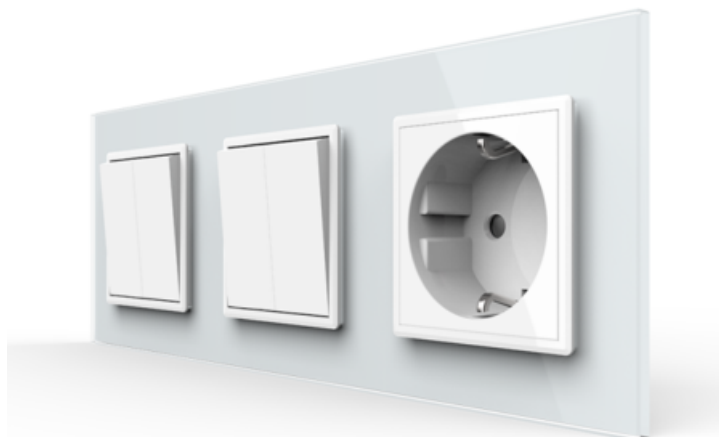

**LIVOLO**  
LIVE ON LOVE

**LIVOLO INTRERUPATOR MECANIC DUBLU + DUBLU + PRIZA SCHUKO, CAP / CRUCE, CU RAMA STICLA ALB**

Pachetul contine 4  
module intrerupator mecanic + 1 modul priza Schuko + rama sticla + suport/rama metalica. Produs:  
Intrerupator mecanic  
Priza Schuko  
Functii: Cap-Scara / Cruce  
Utilizare: Rezidential / General  
Panou/Rama inclus(a): Da  
Material rama: Sticla securizata  
Durata medie de via?: 100.000 de ac?ion?ri  
Tensiune de functionare: AC 200-250 V / 50~60 Hz  
Material: Sticl?, plastic  
Montaj: Ingropat  
Standard: Clasic / German  
Num?r doze standard: 3  
Pret: 175,93 LEI (TVA inclus)

Detalii online: <https://www.materialelectrice.ro/intrerupator-mecanic-dublu-dublu-priza-schuko-cap-cruce-cu-rama-sticla-alb-316107>