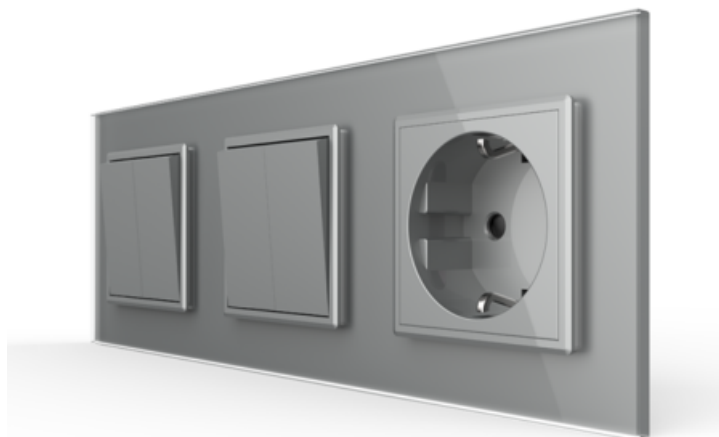

LIVOLO
LIVE ON LOVE

LIVOLO INTRERUPATOR MECANIC DUBLU + DUBLU + PRIZA SCHUKO, CAP / CRUCE, CU RAMA STICLA GRI

Pachetul contine 4

module intrerupator mecanic + 1 modul priza Schuko + rama sticla + suport/rama metalica.Produc:

Intrerupator mecanic

Priza Schuko

Funcții: Cap-Scara / Cruce

Utilizare: Rezidential / General

Panou/Rama inclus(a): Da

Material rama: Sticla securizata

Durata medie de via?: 100.000 de ac?ion?ri

Tensiune de functionare: AC 200-250 V / 50~60 Hz

Material: Sticl?, plastic

Montaj: Ingropat

Standard: Clasic / German

Num?r doze standard: 3

Pret: 175,93 LEI (TVA inclus)

Detalii online: <https://www.materialeelectrice.ro/intrerupator-mecanic-dublu-dublu-priza-schuko-cap-cruce-cu-rama-sticla-gri-316106>