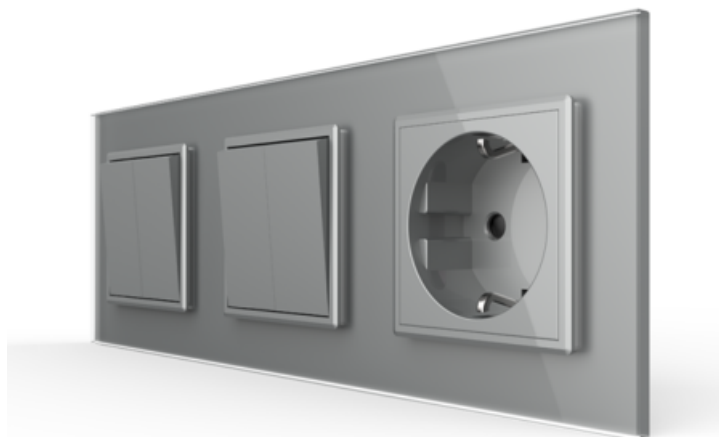

**LIVOLO**  
LIVE ON LOVE

### **LIVOLO INTRERUPATOR MECANIC DUBLU + DUBLU + PRIZA SCHUKO, CAP / CRUCE, CU RAMA STICLA GRI**

Pachetul contine 4  
module intrerupator mecanic + 1 modul priza Schuko + rama sticla + suport/rama metalica. Produs:  
Intrerupator mecanic  
Priza Schuko  
Functii: Cap-Scara / Cruce  
Utilizare: Rezidential / General  
Panou/Rama inclus(a): Da  
Material rama: Sticla securizata  
Durata medie de via?: 100.000 de ac?ion?ri  
Tensiune de functionare: AC 200-250 V / 50~60 Hz  
Material: Sticl?, plastic  
Montaj: Ingropat  
Standard: Clasic / German  
Num?r doze standard: 3  
Pret: 175,93 LEI (TVA inclus)

Detalii online: <https://www.materialeelectrice.ro/intrerupator-mecanic-dublu-dublu-priza-schuko-cap-cruce-cu-rama-sticla-gri-316106>