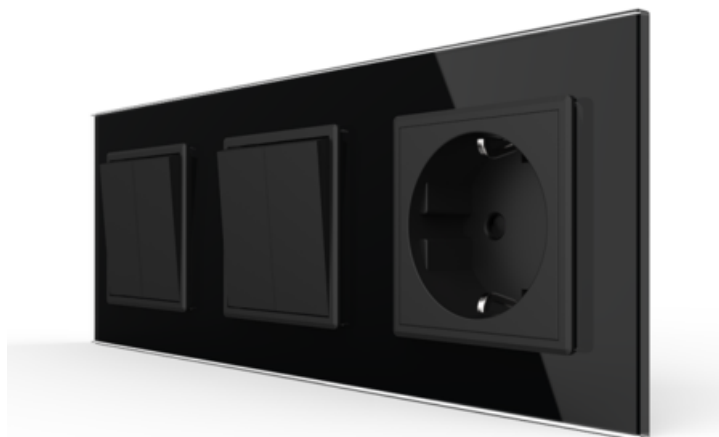

**LIVOLO**  
LIVE ON LOVE

**LIVOLO INTRERUPATOR MECANIC DUBLU + DUBLU + PRIZA SCHUKO, CAP / CRUCE, CU RAMA STICLA NEGRU**

Pachetul contine 4  
module intrerupator mecanic + 1 modul priza Schuko + rama sticla + suport/rama metalica. Produs:  
Intrerupator mecanic  
Priza Schuko  
Functii: Cap-Scara / Cruce  
Utilizare: Rezidential / General  
Panou/Rama inclus(a): Da  
Material rama: Sticla securizata  
Durata medie de viata?: 100.000 de ac?ion?ri  
Tensiune de functionare: AC 200-250 V / 50~60 Hz  
Material: Sticl?, plastic  
Montaj: Ingropat  
Standard: Clasic / German  
Num?r doze standard: 3  
Pret: 175,93 LEI (TVA inclus)

Detalii online: <https://www.materialelectrice.ro/intrerupator-mecanic-dublu-dublu-priza-schuko-cap-cruce-cu-rama-sticla-negru-316105>