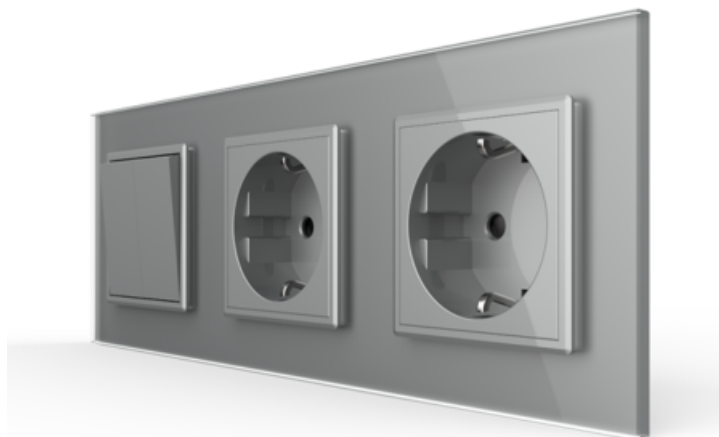

LIVOLO
LIVE ON LOVE

**LIVOLO INTRERUPATOR MECANIC SIMPLU + PRIZA SCHUKO + PRIZA SCHUKO,
CAP / CRUCE, CU RAMA STICLA GRI**

Pachetul contine 1
modul
intrerupator mecanic + 2
module priza Schuko + rama sticla + suport/rama metalica. Produs: Intrerupator mecanic
Priza Schuko
Functii: Cap-Scara / Cruce
Utilizare: Rezidential / General
Panou/Rama inclus(a): Da
Material rama: Sticla securizata
Durata medie de via?: 100.000 de ac?ion?ri
Tensiune de functionare: AC 200-250 V / 50~60 Hz
Material: Sticl?, plastic
Montaj: Ingropat
Standard: Clasic / German
Num?r doze standard: 3
Pret: 131,02 LEI (TVA inclus)

Detalii online: <https://www.materialelectrice.ro/intrerupator-mecanic-simplu-priza-schuko-priza-schuko-cap-cruce-cu-rama-sticla-gri-316102>