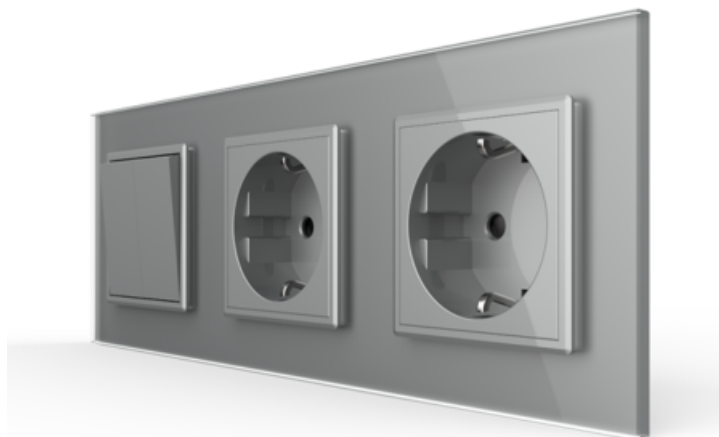

LIVOLO
LIVE ON LOVE

**LIVOLO INTRERUPATOR MECANIC SIMPLU + PRIZA SCHUKO + PRIZA SCHUKO,
CAP / CRUCE, CU RAMA STICLA GRI**

Pachetul contine 1
modul
intrerupator mecanic + 2
module priza Schuko + rama sticla + suport/rama metalica. Produs: Intrerupator mecanic
Priza Schuko
Functii: Cap-Scara / Cruce
Utilizare: Rezidential / General
Panou/Rama inclus(a): Da
Material rama: Sticla securizata
Durata medie de via?: 100.000 de ac?ion?ri
Tensiune de functionare: AC 200-250 V / 50~60 Hz
Material: Sticl?, plastic
Montaj: Ingropat
Standard: Clasic / German
Num?r doze standard: 3
Pret: 131,02 LEI (TVA inclus)

Detalii online: <https://www.materialeelectrice.ro/intrerupator-mecanic-simplu-priza-schuko-priza-schuko-cap-cruce-cu-rama-sticla-gri-316102>