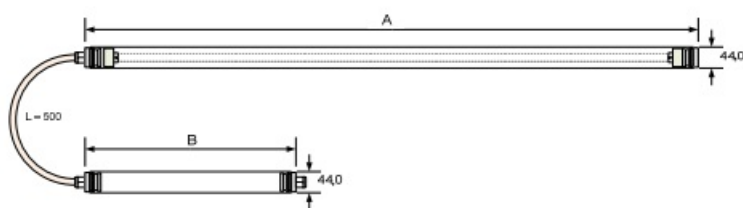

AIRFAL LAMPA MEDI UMEDE COMPACT, IP67, L1292+440 MM,2X28 W,BALAST DIMABIL

Lampa de iluminat tubulara de inalta calitate, conceputa pentru spatii mici datorita dimensiunilor minimaliste.

Datorita indicelui ridicat de protectie impotriva umiditatii (IP 67) si a protectiei antivandalism (IK 10), acesta lampa poate fi montata atat in medii neprielnice cat si in zone de interior.

Corpul din policarbonat UV de 2.5 mm grosime

Reflector lucios din aluminiu

Putere: 220-240V, 50-60Hz

IP 67 (lampa poate fi scufundata la 2 m adancime)

Protectie antivandalist IK10

Functionare

Accesorii inc

COMPACT T8			
POTENCIA (W)	A (mm)	B (mm)	D (mm)
18	745	245	44
36	1355	440	44
58	1655	440	44

COMPACT T5			
POTENCIA (W)	A (mm)	B (mm)	D (mm)
14/24	692	245	44
21	992	245	44
39	992	440	44
28/54	1292	440	44
35/49/80	1592	440	44

Aplicatii: zone cu umiditate ridicata,statii de metrou,tuneluri,hale de productie,sere,piscine,spa-uri,etc.