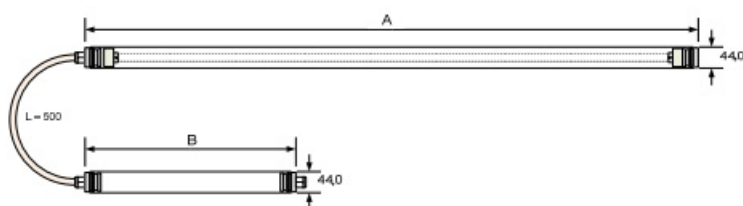

AIRFAL LAMPA MEDI UMEDE COMPACT, IP67, L1292+440 MM,2X28 W,BALAST ELECTRONIC

Lampa de iluminat tubulara de inalta calitate, conceputa pentru spatii mici datorita dimensiunilor minimaliste.

Datorita indicelui ridicat de protectie impotriva umiditatii (IP 67) si a protectiei antivandalism (IK 10), acesta lampa poate fi montata atat in medii neprielnice cat si in zone de interior.

Corpul din policarbonat UV de 2.5 mm grosime

Reflector lucios din aluminiu

Putere: 220-240V, 50-60Hz

IP 67 (lampa poate fi scufundata la 2 m adancime)

Protectie antivandalist IK10

Functionare

Accesorii inc

COMPACT T8			
POTENCIA (W)	A (mm)	B (mm)	D (mm)
18	745	245	44
36	1355	440	44
58	1655	440	44

COMPACT T5			
POTENCIA (W)	A (mm)	B (mm)	D (mm)
14/24	692	245	44
21	992	245	44
39	992	440	44
28/54	1292	440	44
35/49/80	1592	440	44

Aplicatii: zone cu umiditate ridicata,statii de metrou,tuneluri,hale de productie,sere,piscine,spa-uri,etc.