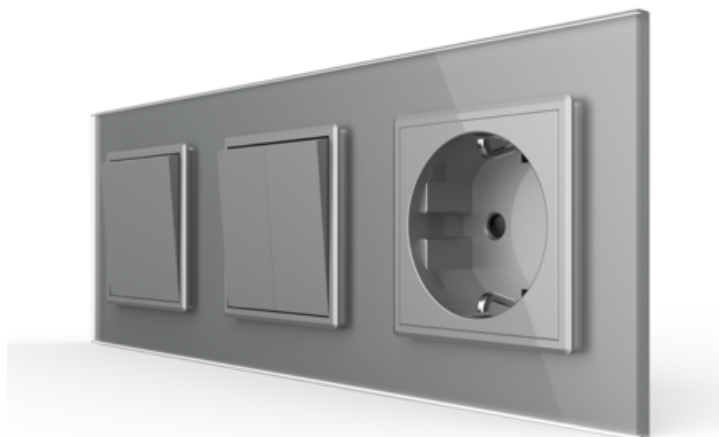

### **LIVOLO INTRERUPATOR MECANIC SIMPLU + DUBLU + PRIZA SCHUKO, CAP / CRUCE, CU RAMA STICLA GRI**

Pachetul contine 3

module intrerupator mecanic + 1 modul priza Schuko + rama sticla + suport/rama metalica.Produs:

Intrerupator mecanic

Priza Schuko

Funcții: Cap-Scara / Cruce

Utilizare: Rezidential / General

Panou/Rama inclus(a): Da

Material rama: Sticla securizata

Durata medie de via?: 100.000 de ac?ion?ri

Tensiune de functionare: AC 200-250 V / 50~60 Hz

Material: Sticl?, plastic

Montaj: Ingropat

Standard: Clasic / German

Num?r doze standard: 3

Pret: 157,24 LEI (TVA inclus)

Detalii online: <https://www.materialelectrice.ro/intrerupator-mecanic-simplu-dublu-priza-schuko-cap-cruce-cu-rama-sticla-gri-316086>