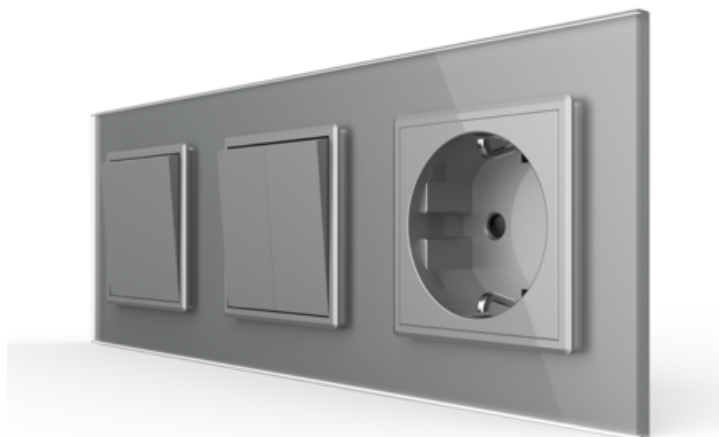

LIVOLO
LIVE ON LOVE

LIVOLO INTRERUPATOR MECANIC SIMPLU + DUBLU + PRIZA SCHUKO, CAP / CRUCE, CU RAMA STICLA GRI

Pachetul contine 3

module intrerupator mecanic + 1 modul priza Schuko + rama sticla + suport/rama metalica. Produs:

Intrerupator mecanic

Priza Schuko

Funcții: Cap-Scara / Cruce

Utilizare: Rezidential / General

Panou/Rama inclus(a): Da

Material rama: Sticla securizata

Durata medie de via?: 100.000 de ac?ion?ri

Tensiune de functionare: AC 200-250 V / 50~60 Hz

Material: Sticl?, plastic

Montaj: Ingropat

Standard: Clasic / German

Num?r doze standard: 3

Pret: 157,24 LEI (TVA inclus)

Detalii online: <https://www.materialelectrice.ro/intrerupator-mecanic-simplu-dublu-priza-schuko-cap-cruce-cu-rama-sticla-gri-316086>