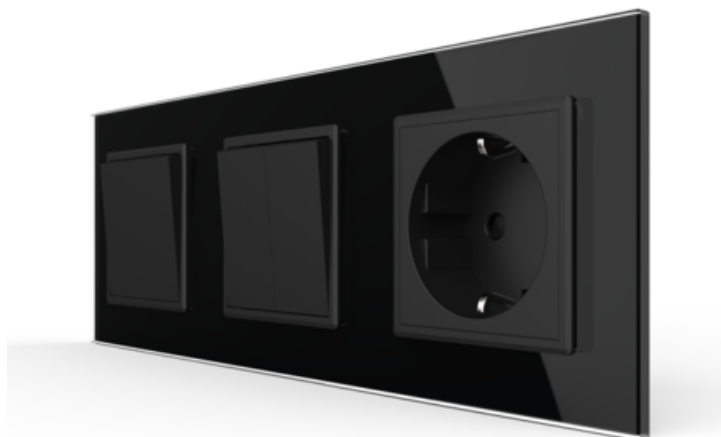

LIVOLO
LIVE ON LOVE

LIVOLO INTRERUPATOR MECANIC SIMPLU + DUBLU + PRIZA SCHUKO, CAP / CRUCE, CU RAMA STICLA NEGRU

Pachetul contine 3

module intrerupator mecanic + 1 modul priza Schuko + rama sticla + suport/rama metalica. Produs:

Intrerupator mecanic

Priza Schuko

Funcții: Cap-Scara / Cruce

Utilizare: Rezidential / General

Panou/Rama inclus(a): Da

Material rama: Sticla securizata

Durata medie de via?: 100.000 de ac?ion?ri

Tensiune de functionare: AC 200-250 V / 50~60 Hz

Material: Sticl?, plastic

Montaj: Ingropat

Standard: Clasic / German

Num?r doze standard: 3

Pret: 157,24 LEI (TVA inclus)

Detalii online: <https://www.materialelectrice.ro/intrerupator-mecanic-simplu-dublu-priza-schuko-cap-cruce-cu-rama-sticla-negru-316085>