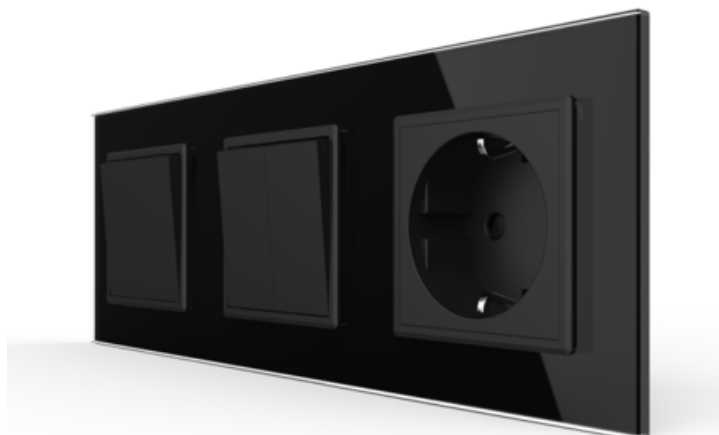

LIVOLO
LIVE ON LOVE

LIVOLO INTRERUPATOR MECANIC SIMPLU + DUBLU + PRIZA SCHUKO, CAP / CRUCE, CU RAMA STICLA NEGRU

Pachetul contine 3

module intrerupator mecanic + 1 modul priza Schuko + rama sticla + suport/rama metalica. Produs:

Intrerupator mecanic

Priza Schuko

Funcții: Cap-Scara / Cruce

Utilizare: Rezidential / General

Panou/Rama inclus(a): Da

Material rama: Sticla securizata

Durata medie de via?: 100.000 de ac?ion?ri

Tensiune de functionare: AC 200-250 V / 50~60 Hz

Material: Sticl?, plastic

Montaj: Ingropat

Standard: Clasic / German

Num?r doze standard: 3

Pret: 157,24 LEI (TVA inclus)

Detalii online: <https://www.materialelectrice.ro/intrerupator-mecanic-simplu-dublu-priza-schuko-cap-cruce-cu-rama-sticla-negru-316085>