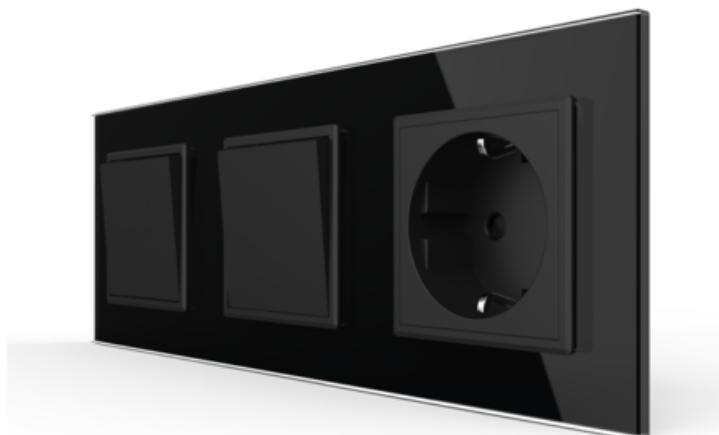

**LIVOLO**  
LIVE ON LOVE

**LIVOLO INTRERUPATOR MECANIC SIMPLU + SIMPLU + PRIZA SCHUKO, CAP / CRUCE, CU RAMA STICLA NEGRU**

Pachetul contine 2

module intrerupator mecanic + 1 modul priza Schuko + rama sticla + suport/rama metalica. Produs:

Intrerupator mecanic

Priza Schuko

Funcții: Cap-Scara / Cruce

Utilizare: Rezidential / General

Panou/Rama inclus(a): Da

Material rama: Sticla securizata

Durata medie de via?: 100.000 de acționări

Tensiune de functionare: AC 200-250 V / 50~60 Hz

Material: Sticlă, plastic

Montaj: Ingropat

Standard: Clasic / German

Număr doze standard: 3

Pret: 138,49 LEI (TVA inclus)

Detalii online: <https://www.materialelectrice.ro/intrerupator-mecanic-simplu-simplu-priza-schuko-cap-cruce-cu-rama-sticla-negru-316081>