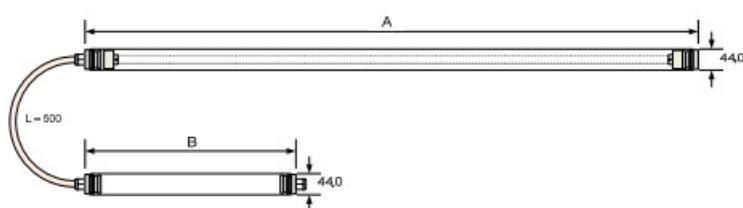

AIRFAL LAMPA MEDI UMEDE COMPACT, IP67, L992+245 MM,2X21 W,BALAST DIMABIL

Lampa de iluminat tubulara de inalta calitate, conceputa pentru spatii mici datorita dimensiunilor minimaliste.

Datorita indicelui ridicat de protectie impotriva umiditatii (IP 67) si a protectiei antivandalism (IK 10), acesta lampa poate fi montata atat in medii neprielnice cat si in zone de interior.

Corpul din policarbonat UV de 2.5 mm grosime

Reflector lucios din aluminiu

Putere: 220-240V, 50-60Hz

IP 67 (lampa poate fi scufundata la 2 m adancime)

Protectie antivandalist IK10

Functionare

Accesorii inc

COMPACT T8			
POTENCIA (W)	A (mm)	B (mm)	D (mm)
18	745	245	44
36	1355	440	44
58	1655	440	44

COMPACT T5			
POTENCIA (W)	A (mm)	B (mm)	D (mm)
14/24	692	245	44
21	992	245	44
39	992	440	44
28/54	1292	440	44
35/49/80	1592	440	44

Aplicatii: zone cu umiditate ridicata,statii de metrou,tuneluri,hale de productie,sere,piscine,spa-uri,etc.