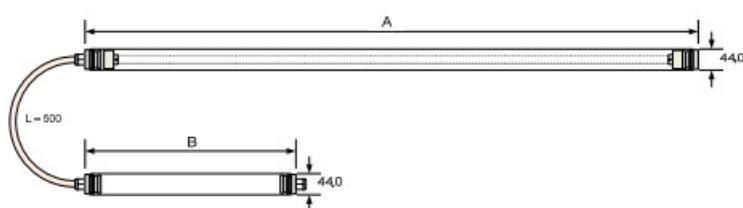

### **AIRFAL LAMPA MEDI UMEDE COMPACT, IP67, L992+245 MM,2X21 W,BALAST DIMABIL**

Lampa de iluminat tubulara de inalta calitate, conceputa pentru spatii mici datorita dimensiunilor minimaliste.

Datorita indicelui ridicat de protectie impotriva umiditatii (IP 67) si a protectiei antivandalism (IK 10), acesta lampa poate fi montata atat in medii neprielnice cat si in zone de interior.

Corpul din policarbonat UV de 2.5 mm grosime

Reflector lucios din aluminiu

Putere: 220-240V, 50-60Hz

IP 67 (lampa poate fi scufundata la 2 m adancime)

Protectie antivandalist IK10

Functionare

Accesorii inc

COMPACT T8			
POTENCIA (W)	A (mm)	B (mm)	D (mm)
18	745	245	44
36	1355	440	44
58	1655	440	44

COMPACT T5			
POTENCIA (W)	A (mm)	B (mm)	D (mm)
14/24	692	245	44
21	992	245	44
39	992	440	44
28/54	1292	440	44
35/49/80	1592	440	44

Aplicatii: zone cu umiditate ridicata,statii de metrou,tuneluri,hale de productie,sere,piscine,spa-uri,etc.