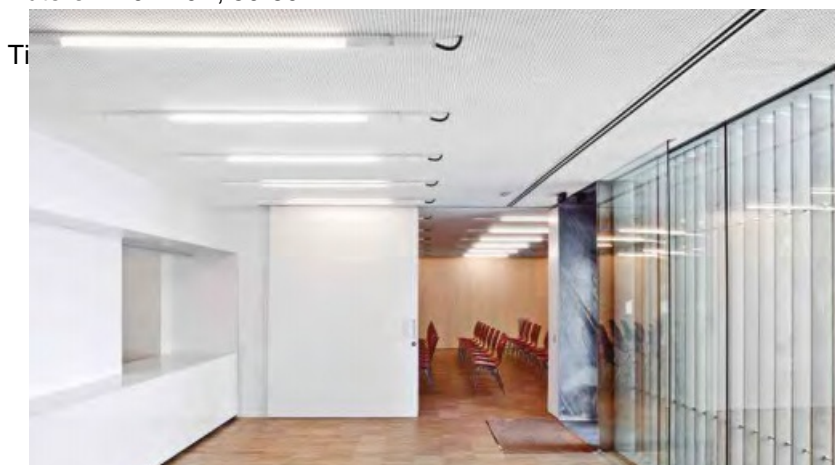

AIRFAL LAMPA MEDI UMEDE COMPACT, IP67, L992+245 MM,2X21 W,BALAST DIMABIL

Lampa de iluminat tubulara de inalta calitate, conceputa pentru spatii mici datorita dimensiunilor minimaliste.

Datorita indicelui ridicat de protectie impotriva umiditatii (IP 67) si a protectiei antivandalism (IK 10), acesta lampa poate fi montata atat in medii neprielnice cat si in zone de interior.

Corpul din policarbonat UV de 2.5 mm grosime

Reflector lucios din aluminiu

Putere: 220-240V, 50-60Hz

IP 67 (lampa poate fi scufundata la 2 m adancime)

Protectie antivandalist IK10

Functionare

Accesorii inc

COMPACT T8			
POTENCIA (W)	A (mm)	B (mm)	D (mm)
18	745	245	44
36	1355	440	44
58	1655	440	44