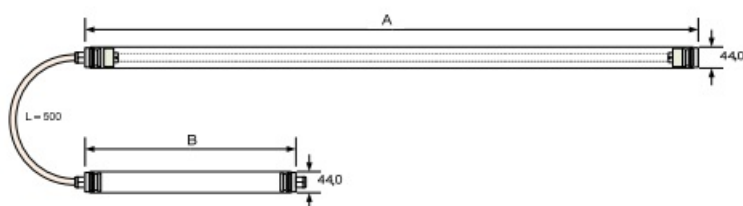

AIRFAL LAMPA MEDI UMEDE COMPACT, IP67, L992+245 MM,2X21 W,BALAST ELECTRONIC

Lampa de iluminat tubulara de inalta calitate, conceputa pentru spatii mici datorita dimensiunilor minimaliste.

Datorita indicelui ridicat de protectie impotriva umiditatii (IP 67) si a protectiei antivandalism (IK 10), acesta lampa poate fi montata atat in medii neprielnice cat si in zone de interior.

Corpul din policarbonat UV de 2.5 mm grosime

Reflector lucios din aluminiu

Putere: 220-240V, 50-60Hz

IP 67 (lampa poate fi scufundata la 2 m adancime)

Protectie antivandalist IK10

Functionare

Accesorii inc

COMPACT T8			
POTENCIA (W)	A (mm)	B (mm)	D (mm)
18	745	245	44
36	1355	440	44
58	1655	440	44

COMPACT T5			
POTENCIA (W)	A (mm)	B (mm)	D (mm)
14/24	692	245	44
21	992	245	44
39	992	440	44
28/54	1292	440	44
35/49/80	1592	440	44

Aplicatii: zone cu umiditate ridicata,statii de metrou,tuneluri,hale de productie,sere,piscine,spa-uri,etc.