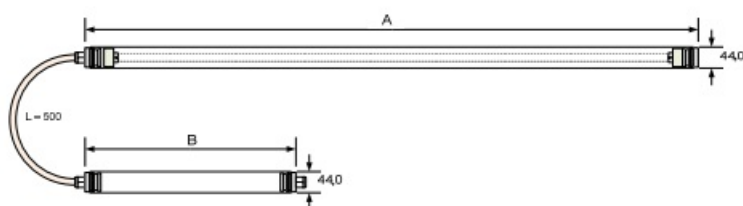

### **AIRFAL LAMPA MEDI UMEDE COMPACT, IP67, L992+245 MM,2X21 W,BALAST ELECTRONIC**

Lampa de iluminat tubulara de inalta calitate, conceputa pentru spatii mici datorita dimensiunilor minimaliste.

Datorita indicelui ridicat de protectie impotriva umiditatii (IP 67) si a protectiei antivandalism (IK 10), acesta lampa poate fi montata atat in medii neprielnice cat si in zone de interior.

Corpul din policarbonat UV de 2.5 mm grosime

Reflector lucios din aluminiu

Putere: 220-240V, 50-60Hz

IP 67 (lampa poate fi scufundata la 2 m adancime)

Protectie antivandalist IK10

Functionare

Accesorii inc

COMPACT T8			
POTENCIA (W)	A (mm)	B (mm)	D (mm)
18	745	245	44
36	1355	440	44
58	1655	440	44

COMPACT T5			
POTENCIA (W)	A (mm)	B (mm)	D (mm)
14/24	692	245	44
21	992	245	44
39	992	440	44
28/54	1292	440	44
35/49/80	1592	440	44

Aplicatii: zone cu umiditate ridicata,statii de metrou,tuneluri,hale de productie,sere,piscine,spa-uri,etc.