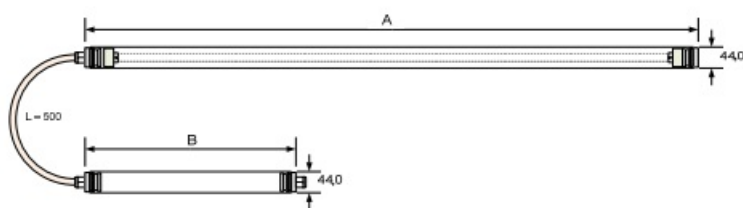

## **AIRFAL LAMPA MEDI UMEDE COMPACT, IP67, L992+245 MM,2X21 W,BALAST ELECTRONIC**

Lampa de iluminat tubulara de inalta calitate, conceputa pentru spatii mici datorita dimensiunilor minimaliste.

Datorita indicelui ridicat de protectie impotriva umiditatii (IP 67) si a protectiei antivandalism (IK 10), acesta lampa poate fi montata atat in medii neprielnice cat si in zone de interior.

Corpul din policarbonat UV de 2.5 mm grosime

Reflector lucios din aluminiu

Putere: 220-240V, 50-60Hz

IP 67 (lampa poate fi scufundata la 2 m adancime)

Protectie antivandalist IK10

Functionare

Accesorii inc

COMPACT T8			
POTENCIA (W)	A (mm)	B (mm)	D (mm)
18	745	245	44
36	1355	440	44
58	1655	440	44

COMPACT T5			
POTENCIA (W)	A (mm)	B (mm)	D (mm)
14/24	692	245	44
21	992	245	44
39	992	440	44
28/54	1292	440	44
35/49/80	1592	440	44

Aplicatii: zone cu umiditate ridicata,statii de metrou,tuneluri,hale de productie,sere,piscine,spa-uri,etc.