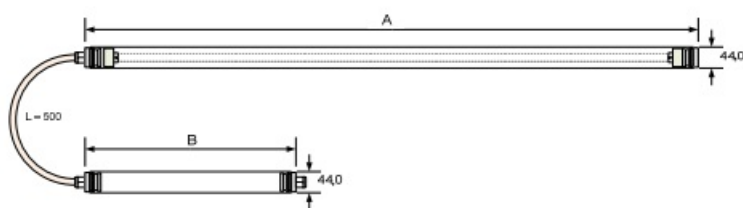

AIRFAL LAMPA MEDI UMEDE COMPACT, IP67, L692+245 MM,2X14 W,BALAST DIMABIL

Lampa de iluminat tubulara de inalta calitate, conceputa pentru spatii mici datorita dimensiunilor minimaliste.

Datorita indicelui ridicat de protectie impotriva umiditatii (IP 67) si a protectiei antivandalism (IK 10), acesta lampa poate fi montata atat in medii neprielnice cat si in zone de interior.

Corpul din policarbonat UV de 2.5 mm grosime

Reflector lucios din aluminiu

Putere: 220-240V, 50-60Hz

IP 67 (lampa poate fi scufundata la 2 m adancime)

Protectie antivandalist IK10

Functionare

Accesorii inc

COMPACT T8			
POTENCIA (W)	A (mm)	B (mm)	D (mm)
18	745	245	44
36	1355	440	44
58	1655	440	44

COMPACT T5			
POTENCIA (W)	A (mm)	B (mm)	D (mm)
14/24	692	245	44
21	992	245	44
39	992	440	44
28/54	1292	440	44
35/49/80	1592	440	44

Aplicatii: zone cu umiditate ridicata,statii de metrou,tuneluri,hale de productie,sere,piscine,spa-uri,etc.