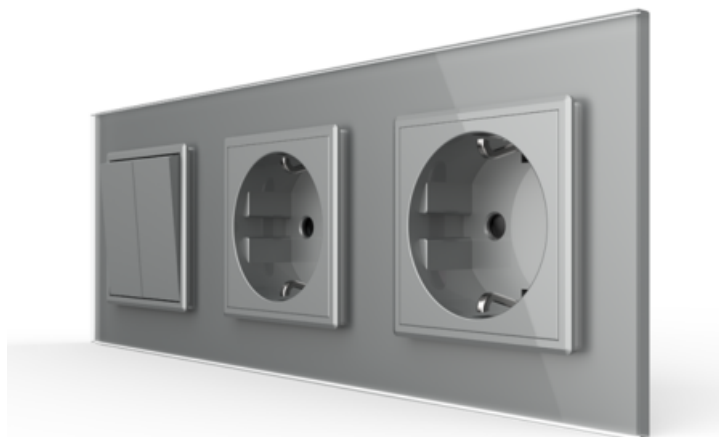

**LIVOLO**  
LIVE ON LOVE

**LIVOLO INTRERUPATOR MECANIC DUBLU + PRIZA SCHUKO + PRIZA SCHUKO,  
CAP / SCARA, CU RAMA STICLA GRI**

Pachetul contine 2

module intrerupator mecanic + 2

module priza Schuko + rama sticla + suport/rama metalica. Produs: Intrerupator mecanic

Priza Schuko

Funcții: Cap-Scara / Cruce

Utilizare: Rezidential / General

Panou/Rama inclus(a): Da

Material rama: Sticla securizata

Durata medie de via?: 100.000 de ac?ion?ri

Tensiune de functionare: AC 200-250 V / 50~60 Hz

Material: Sticl?, plastic

Montaj: Ingropat

Standard: Clasic / German

Num?r doze standard: 3

Pret: 138,49 LEI (TVA inclus)

Detalii online: <https://www.materialelectrice.ro/intrerupator-mecanic-dublu-priza-schuko-priza-schuko-cap-scara-cu-rama-sticla-gri-316058>