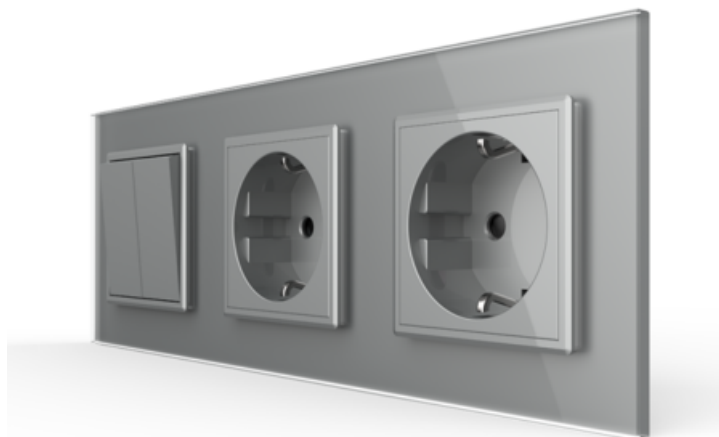

LIVOLO
LIVE ON LOVE

**LIVOLO INTRERUPATOR MECANIC DUBLU + PRIZA SCHUKO + PRIZA SCHUKO,
CAP / SCARA, CU RAMA STICLA GRI**

Pachetul contine 2

module intrerupator mecanic + 2

module priza Schuko + rama sticla + suport/rama metalica. Produs: Intrerupator mecanic

Priza Schuko

Funcții: Cap-Scara / Cruce

Utilizare: Rezidential / General

Panou/Rama inclus(a): Da

Material rama: Sticla securizata

Durata medie de via?: 100.000 de ac?ion?ri

Tensiune de functionare: AC 200-250 V / 50~60 Hz

Material: Sticl?, plastic

Montaj: Ingropat

Standard: Clasic / German

Num?r doze standard: 3

Pret: 138,49 LEI (TVA inclus)

Detalii online: <https://www.materialelectrice.ro/intrerupator-mecanic-dublu-priza-schuko-priza-schuko-cap-scara-cu-rama-sticla-gri-316058>