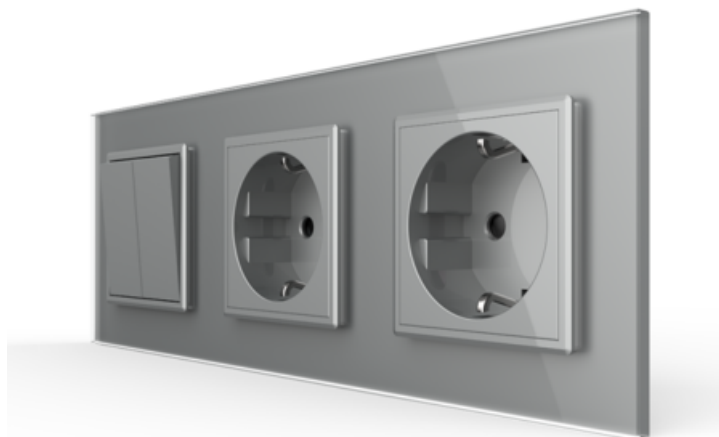

**LIVOLO**  
LIVE ON LOVE

**LIVOLO INTRERUPATOR MECANIC DUBLU + PRIZA SCHUKO + PRIZA SCHUKO,  
CAP / SCARA, CU RAMA STICLA GRI**

Pachetul contine 2

module intrerupator mecanic + 2

module priza Schuko + rama sticla + suport/rama metalica. Produs: Intrerupator mecanic

Priza Schuko

Funcții: Cap-Scara / Cruce

Utilizare: Rezidential / General

Panou/Rama inclus(a): Da

Material rama: Sticla securizata

Durata medie de via?: 100.000 de ac?ion?ri

Tensiune de functionare: AC 200-250 V / 50~60 Hz

Material: Sticl?, plastic

Montaj: Ingropat

Standard: Clasic / German

Num?r doze standard: 3

Pret: 138,49 LEI (TVA inclus)

Detalii online: <https://www.materialeelectrice.ro/intrerupator-mecanic-dublu-priza-schuko-priza-schuko-cap-scara-cu-rama-sticla-gri-316058>